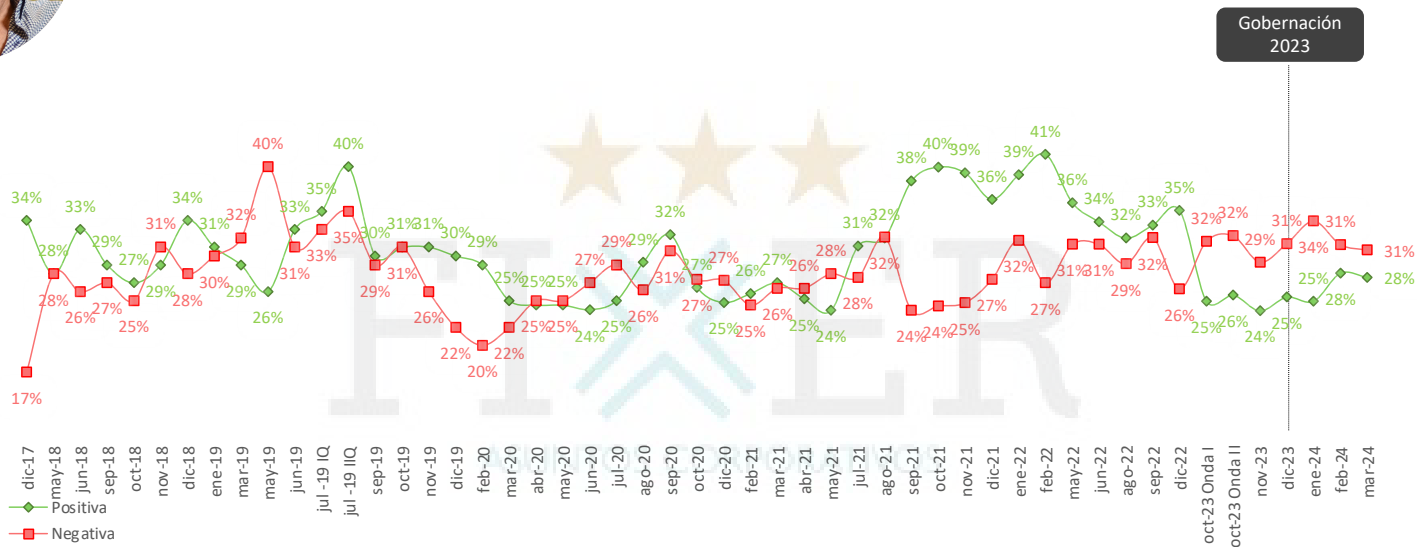

Imagen Mauricio Macri

Serie de tiempo

Imagen Horacio Rodríguez Larreta

Serie de Tiempo

Imagen
Martín Lousteau
 Serie de Tiempo

Imagen
Diego Santilli
 Serie de Tiempo

Imagen

Ricardo López Murphy

Serie de Tiempo

Evaluación de miembros de la oposición

Imagen Cristina Fernández de Kirchner

Serie de Tiempo

Imagen
Juan Grabois
Serie de Tiempo

Imagen Sergio Massa

Serie de Tiempo

Evaluación de Gobernadores

Imagen Axel Kicillof Serie de Tiempo

Imagen
Jorge Macri
Serie de Tiempo

Imagen
Martín Llaryora
Serie de Tiempo

Imagen Rogelio Frigerio

Serie de Tiempo

Imagen
Gustavo Valdés
Serie de Tiempo

▲ Positiva
■ Negativa

Datos demográficos

Características sociodemográficas

Base: Total Muestra

Sexo

Zona

Edad

Ortiz de Ocampo 3302 Mod. 1 Piso 1 Ofi 6
CIUDAD AUTÓNOMA DE BUENOS AIRES