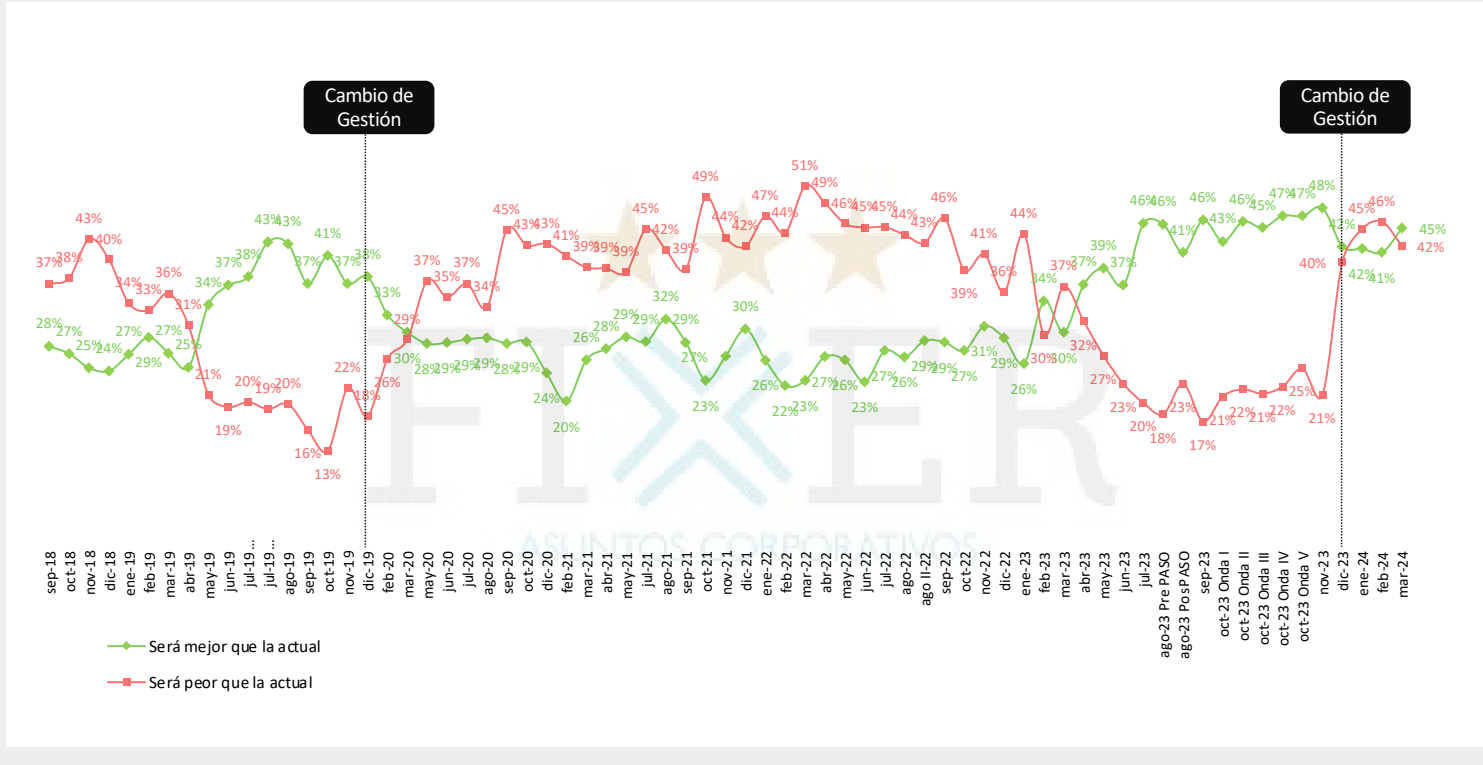

¿Consideras que tu situación económica dentro de 2 años será mejor, igual o peor que tu situación actual?

Serie de tiempo