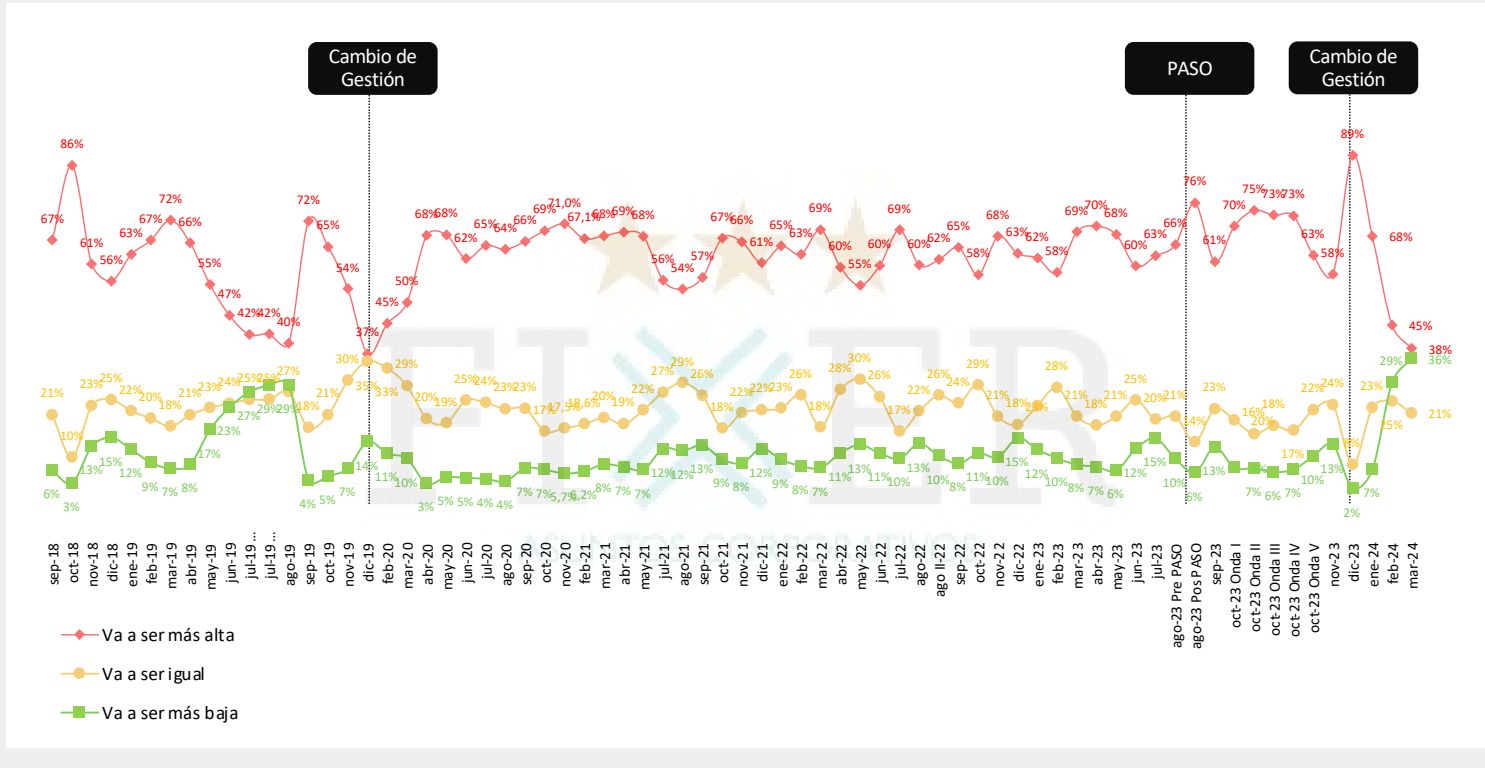

Se utilizaron para el análisis 1.329 encuestas efectivas.

Bajo el supuesto de muestreo aleatorio simple el error de la estimación es de +/- 3%, en un IC del 95%.

El trabajo de campo se llevó a cabo entre el 16 y el 18 de marzo de 2024.

Serie de tiempo

¿Cuáles son para vos los principales problemas de la Argentina?

Base: Total muestra - Respuesta Múltiple - Promedio: 2,9

¿Cuáles son para vos los principales problemas de la Argentina?

Base: Total muestra - Respuesta Múltiple - Promedio: 2,9

¿Considerarás que el mes que viene la inflación va a ser más alta, igual o más baja que la inflación de este mes?

Serie de tiempo

¿Considerás que el mes que viene la inflación va a ser más alta, igual o más baja que la inflación de este mes?

Base total muestra

¿Quién considerás que es el principal responsable del actual nivel de inflación?

Base: Total Muestra

¿Quién considerás que es el principal responsable del actual nivel de inflación?

Serie de Tiempo