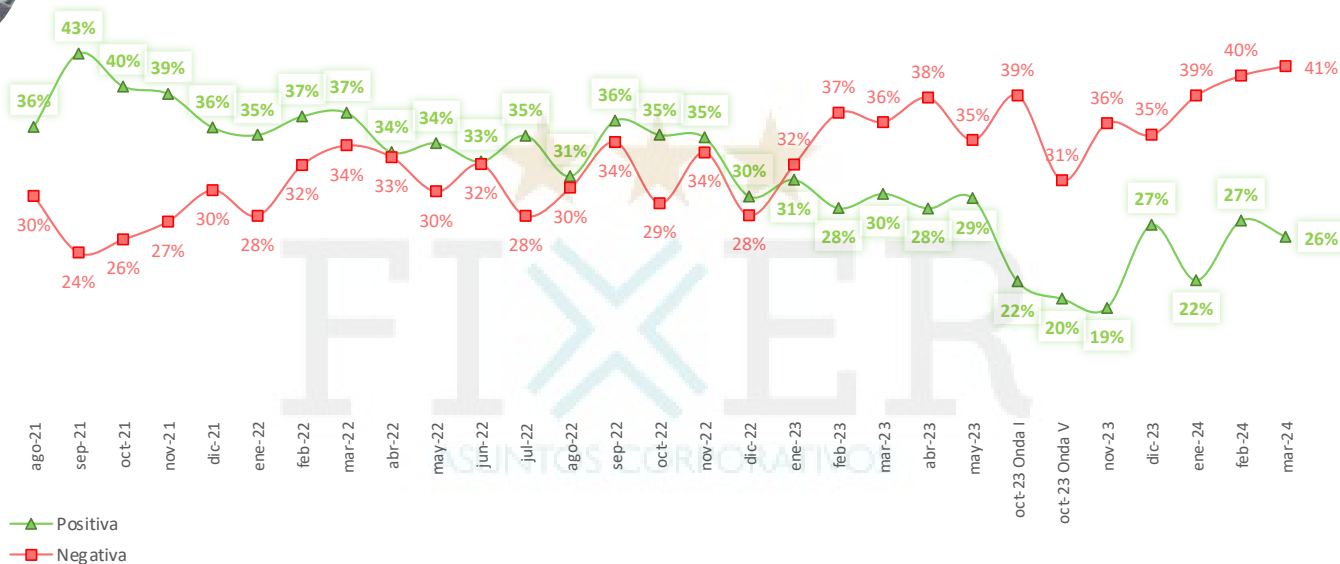

Imagen
Victoria Villarruel
 Serie de tiempo

Imagen Victoria Villarruel

Base: Total Muestra

Imagen
Patricia Bullrich
Serie de tiempo

Imagen Patricia Bullrich

Base: Total Muestra

Evaluación de miembros de PRO y UCR

Imagen Mauricio Macri

Serie de tiempo

Imagen Horacio Rodríguez Larreta

Serie de Tiempo

Imagen
Martín Lousteau
 Serie de Tiempo

Imagen
Diego Santilli
 Serie de Tiempo

Imagen

Ricardo López Murphy

Serie de Tiempo

Evaluación de miembros de la oposición

Imagen Cristina Fernández de Kirchner

Serie de Tiempo

Imagen
Juan Grabois
Serie de Tiempo

Imagen Sergio Massa

Serie de Tiempo

Evaluación de Gobernadores

Imagen Axel Kicillof Serie de Tiempo

Imagen
Jorge Macri
Serie de Tiempo

Imagen
Martín Llaryora
Serie de Tiempo

Imagen Rogelio Frigerio

Serie de Tiempo

Imagen
Gustavo Valdés
Serie de Tiempo

▲ Positiva
■ Negativa