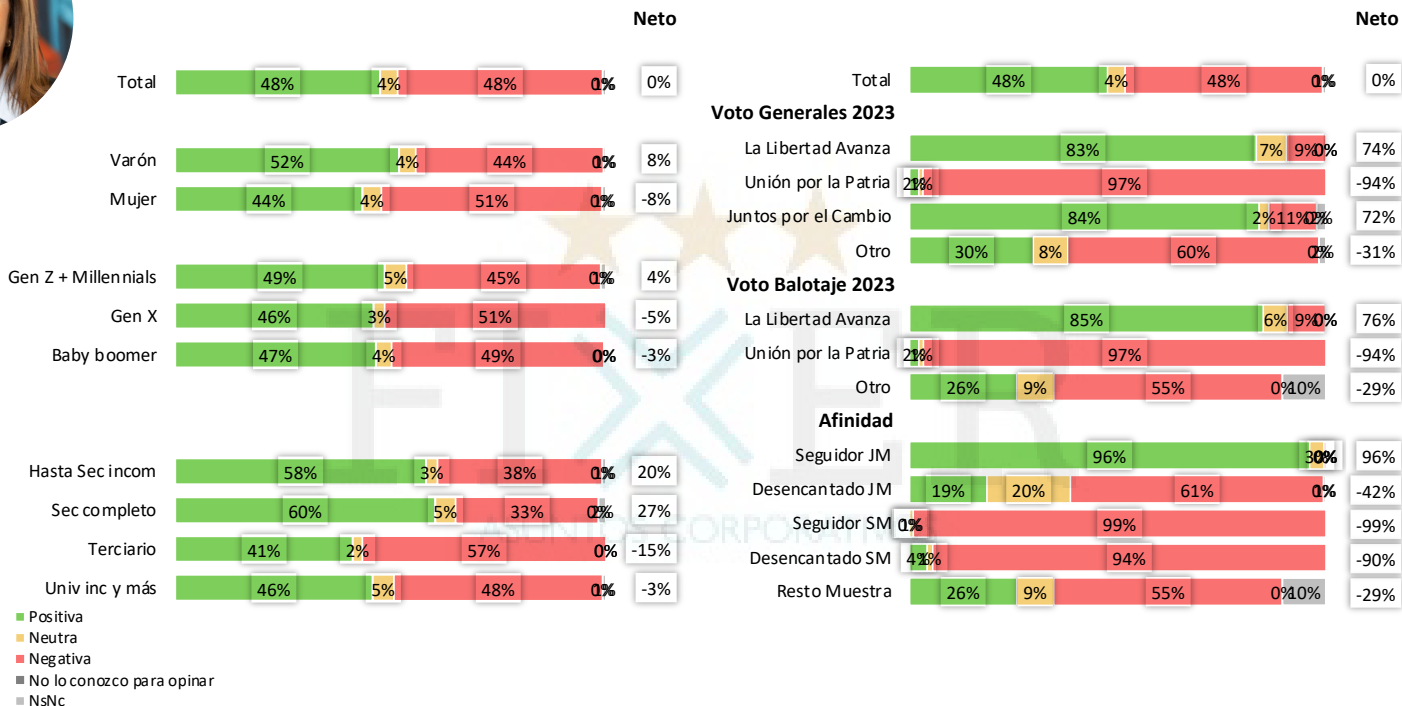

Base: Total Muestra

Evaluación del Presidente Javier Milei, miembros del oficialismo

Imagen Javier Milei

Serie de tiempo

Imagen Javier Milei

Base: Total Muestra

- Positiva
- Neutra
- Negativa
- No lo conozco para opinar
- NsNc

Imagen
Victoria Villarruel
 Serie de tiempo

Imagen Victoria Villarruel

Base: Total Muestra

Imagen
Patricia Bullrich
Serie de tiempo

Imagen Patricia Bullrich

Base: Total Muestra

Evaluación de miembros de PRO y UCR

Imagen Mauricio Macri

Serie de tiempo

Imagen Horacio Rodríguez Larreta

Serie de Tiempo

Imagen
Martín Lousteau
 Serie de Tiempo

Imagen
Diego Santilli
 Serie de Tiempo

Imagen

Ricardo López Murphy

Serie de Tiempo

Evaluación de miembros de la oposición

Imagen Cristina Fernández de Kirchner

Serie de Tiempo

Imagen
Juan Grabois
Serie de Tiempo

Imagen Sergio Massa

Serie de Tiempo

Evaluación de Gobernadores