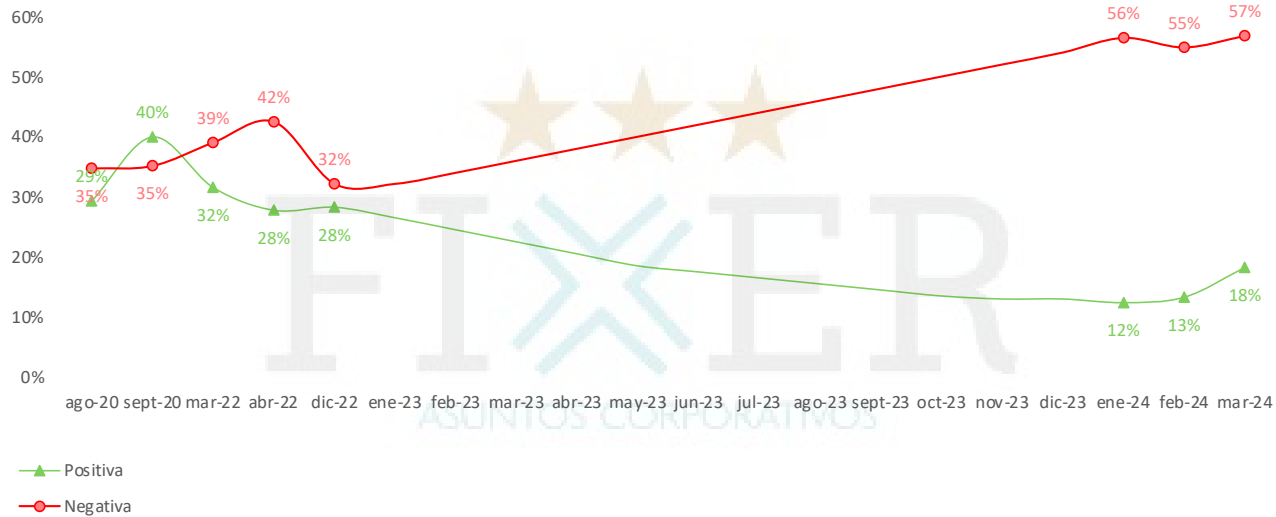

Imagen
Victoria Villarruel
 Serie de tiempo

Imagen Victoria Villarruel

Base: Total Muestra

Imagen
Patricia Bullrich
Serie de tiempo

Imagen Patricia Bullrich

Base: Total Muestra

Evaluación de miembros de PRO y UCR

Imagen Mauricio Macri

Serie de tiempo

Imagen Horacio Rodríguez Larreta

Serie de Tiempo

Imagen
Martín Lousteau
 Serie de Tiempo

Imagen
Diego Santilli
 Serie de Tiempo

Imagen

Ricardo López Murphy

Serie de Tiempo

Evaluación de miembros de la oposición

Imagen Cristina Fernández de Kirchner

Serie de Tiempo

Imagen
Juan Grabois
Serie de Tiempo

Imagen Sergio Massa

Serie de Tiempo

Evaluación de Gobernadores

Imagen Axel Kicillof Serie de Tiempo

Imagen
Jorge Macri
Serie de Tiempo

Imagen
Martín Llaryora
Serie de Tiempo

Imagen Rogelio Frigerio

Serie de Tiempo

Imagen
Gustavo Valdés
Serie de Tiempo

▲ Positiva
■ Negativa