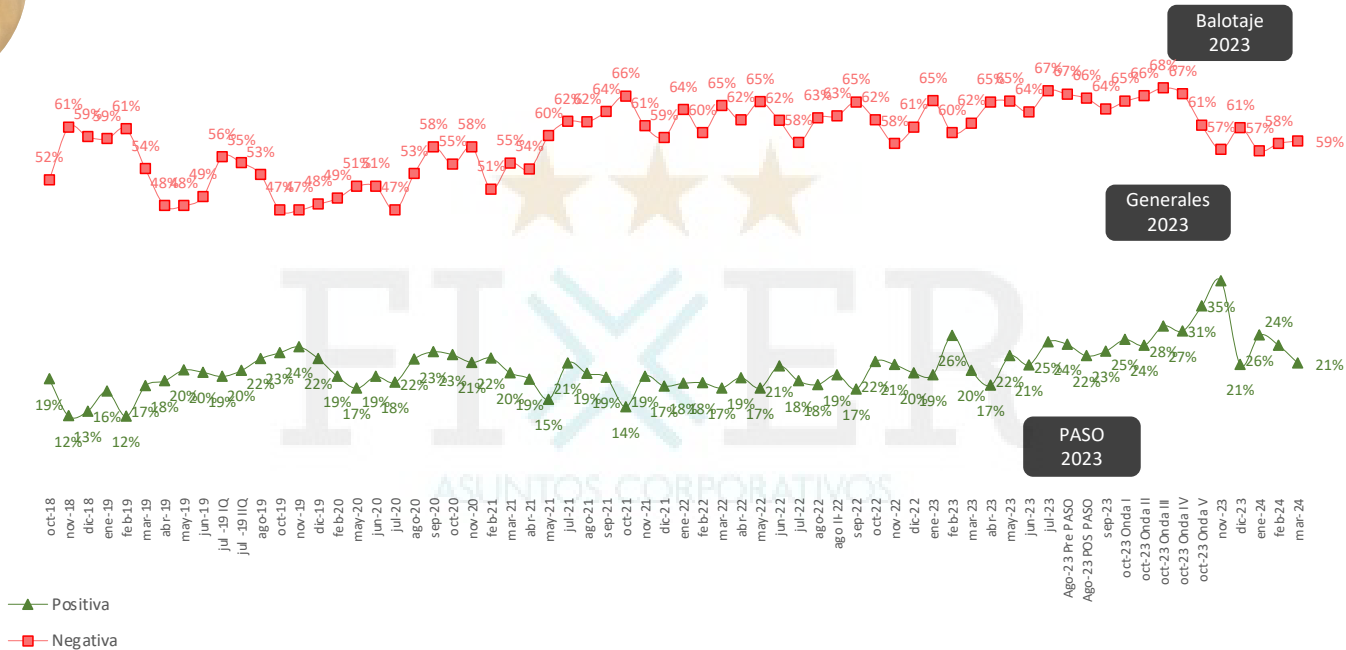

Imagen
Victoria Villarruel
 Serie de tiempo

Imagen Victoria Villarruel

Base: Total Muestra

Imagen
Patricia Bullrich
Serie de tiempo

Imagen Patricia Bullrich

Base: Total Muestra

Evaluación de miembros de PRO y UCR

Imagen Mauricio Macri

Serie de tiempo

Imagen Horacio Rodríguez Larreta

Serie de Tiempo

Imagen
Martín Lousteau
 Serie de Tiempo

Imagen
Diego Santilli
 Serie de Tiempo

Imagen

Ricardo López Murphy

Serie de Tiempo

Evaluación de miembros de la oposición

Imagen Cristina Fernández de Kirchner

Serie de Tiempo

Imagen
Juan Grabois
Serie de Tiempo

Imagen Sergio Massa

Serie de Tiempo

Evaluación de Gobernadores

Imagen Axel Kicillof Serie de Tiempo

Imagen
Jorge Macri
Serie de Tiempo

Imagen
Martín Llaryora
Serie de Tiempo

Imagen Rogelio Frigerio

Serie de Tiempo

Imagen
Gustavo Valdés
Serie de Tiempo

▲ Positiva
■ Negativa