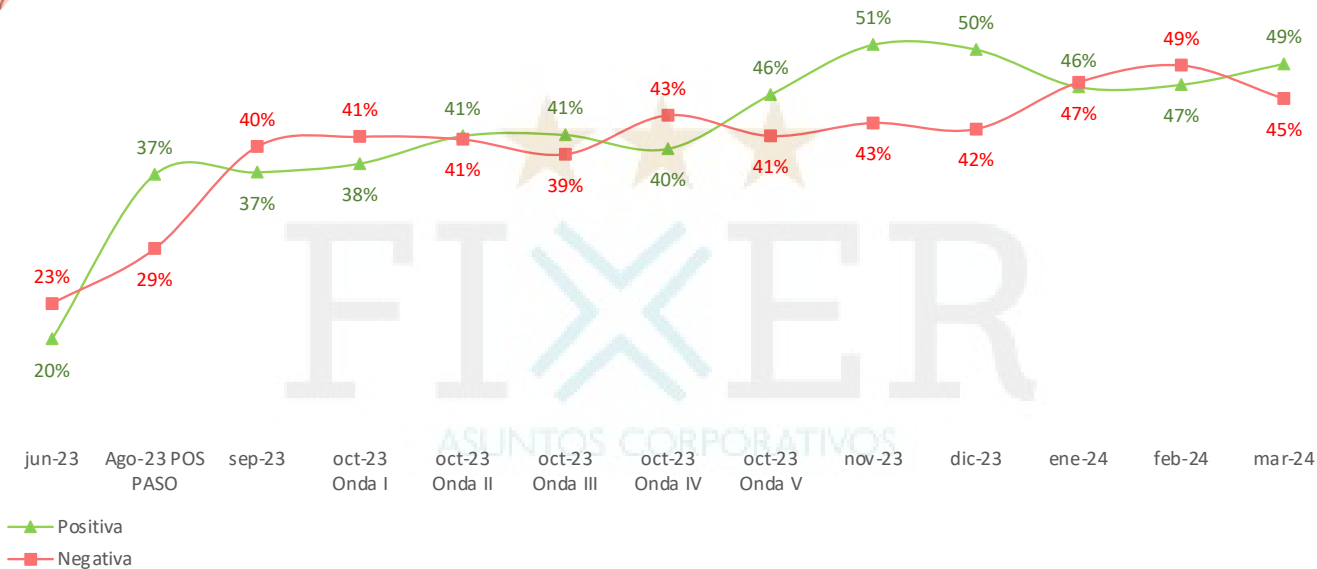

Base: Total Muestra

Evaluación del Presidente Javier Milei, miembros del oficialismo

Imagen Javier Milei

Serie de tiempo

Imagen Javier Milei

Base: Total Muestra

- Positiva
- Neutra
- Negativa
- No lo conozco para opinar
- NsNc

Imagen
Victoria Villarruel
 Serie de tiempo

Imagen Victoria Villarruel

Base: Total Muestra

Imagen
Patricia Bullrich
Serie de tiempo

Imagen Patricia Bullrich

Base: Total Muestra

Evaluación de miembros de PRO y UCR

Imagen Mauricio Macri

Serie de tiempo

Imagen Horacio Rodríguez Larreta

Serie de Tiempo

Imagen
Martín Lousteau
 Serie de Tiempo

Imagen
Diego Santilli
 Serie de Tiempo

Imagen

Ricardo López Murphy

Serie de Tiempo

Evaluación de miembros de la oposición

Imagen Cristina Fernández de Kirchner

Serie de Tiempo

Imagen
Juan Grabois
Serie de Tiempo

Imagen Sergio Massa

Serie de Tiempo

Evaluación de Gobernadores