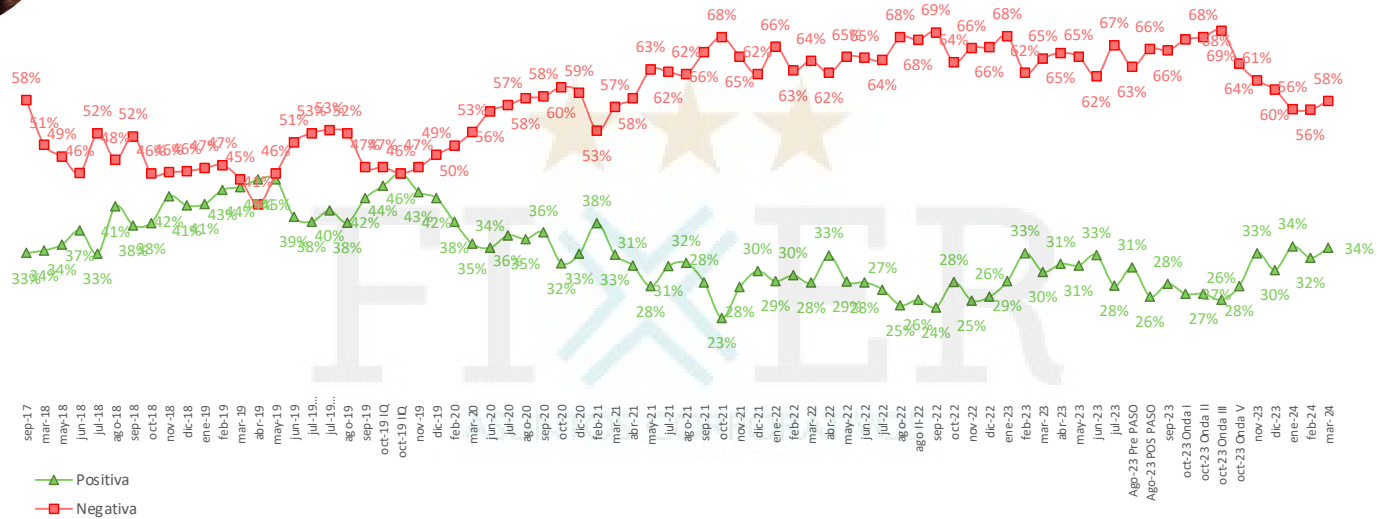

Imagen
Victoria Villarruel
 Serie de tiempo

Imagen Victoria Villarruel

Base: Total Muestra

Imagen
Patricia Bullrich
Serie de tiempo

Imagen Patricia Bullrich

Base: Total Muestra

Evaluación de miembros de PRO y UCR

Imagen Mauricio Macri

Serie de tiempo

Imagen Horacio Rodríguez Larreta

Serie de Tiempo

Imagen
Martín Lousteau
 Serie de Tiempo

Imagen
Diego Santilli
 Serie de Tiempo

Imagen

Ricardo López Murphy

Serie de Tiempo

Evaluación de miembros de la oposición

Imagen Cristina Fernández de Kirchner

Serie de Tiempo

Imagen
Juan Grabois
Serie de Tiempo

Imagen Sergio Massa

Serie de Tiempo

Evaluación de Gobernadores

Imagen Axel Kicillof Serie de Tiempo

Imagen
Jorge Macri
Serie de Tiempo

Imagen
Martín Llaryora
Serie de Tiempo

Imagen Rogelio Frigerio

Serie de Tiempo

Imagen
Gustavo Valdés
Serie de Tiempo

▲ Positiva
■ Negativa