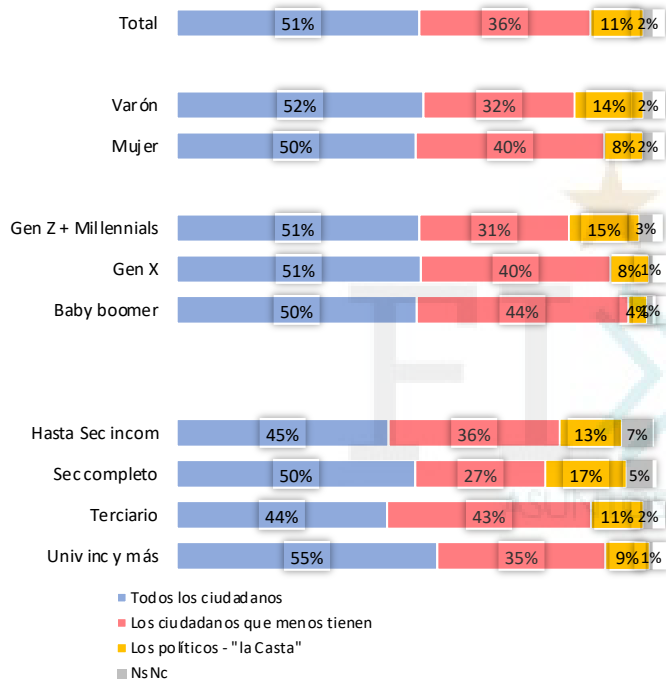

Respecto del ajuste que está haciendo el gobierno de Javier Milei, ¿quién dirías que lo está pagando hasta ahora...?

Base: Total Muestra