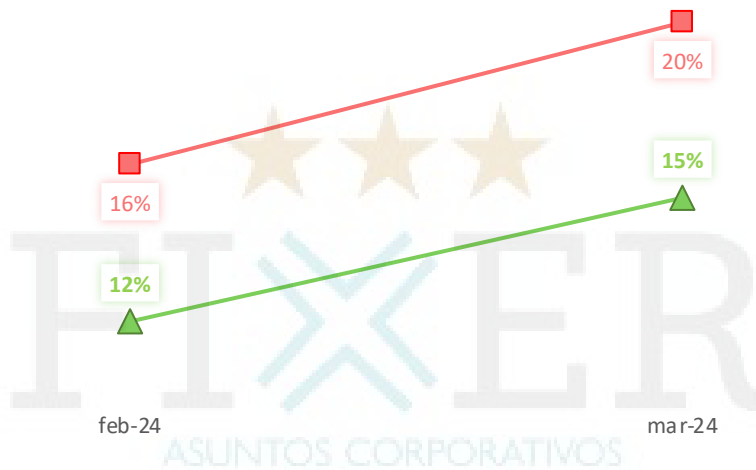

Imagen
Victoria Villarruel
 Serie de tiempo

Imagen Victoria Villarruel

Base: Total Muestra

Imagen
Patricia Bullrich
Serie de tiempo

Imagen Patricia Bullrich

Base: Total Muestra

Evaluación de miembros de PRO y UCR

Imagen Mauricio Macri

Serie de tiempo

Imagen Horacio Rodríguez Larreta

Serie de Tiempo

Imagen
Martín Lousteau
 Serie de Tiempo

Imagen
Diego Santilli
 Serie de Tiempo

Imagen

Ricardo López Murphy

Serie de Tiempo

Evaluación de miembros de la oposición

Imagen Cristina Fernández de Kirchner

Serie de Tiempo

Imagen
Juan Grabois
Serie de Tiempo

Imagen Sergio Massa

Serie de Tiempo

Evaluación de Gobernadores

Imagen Axel Kicillof Serie de Tiempo

Imagen
Jorge Macri
Serie de Tiempo

Imagen
Martín Llaryora
Serie de Tiempo

Imagen Rogelio Frigerio

Serie de Tiempo

Imagen
Gustavo Valdés
Serie de Tiempo

▲ Positiva
■ Negativa