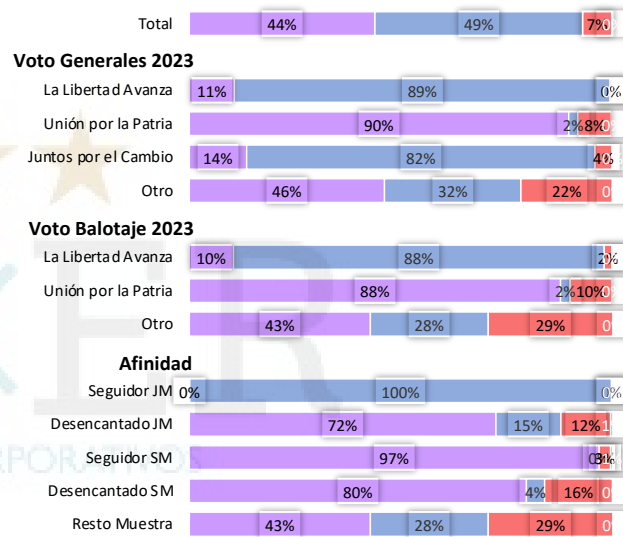

Serie de tiempo

¿Cuáles son para vos los principales problemas de la Argentina?

Base: Total muestra - Respuesta Múltiple - Promedio: 2,9

¿Cuáles son para vos los principales problemas de la Argentina?

Base: Total muestra - Respuesta Múltiple - Promedio: 2,9

¿Considerarás que el mes que viene la inflación va a ser más alta, igual o más baja que la inflación de este mes?

Serie de tiempo

¿Considerás que el mes que viene la inflación va a ser más alta, igual o más baja que la inflación de este mes?

Serie de tiempo

¿Consideras que tu situación económica dentro de 2 años será mejor, igual o peor que tu situación actual?

Serie de tiempo

¿Consideras que tu situación económica dentro de 2 años será mejor, igual o peor que tu situación actual?

Base total muestra

¿Quién considerás que es el principal responsable del actual nivel de inflación?

Base: Total Muestra

¿Quién considerás que es el principal responsable del actual nivel de inflación?

Serie de Tiempo