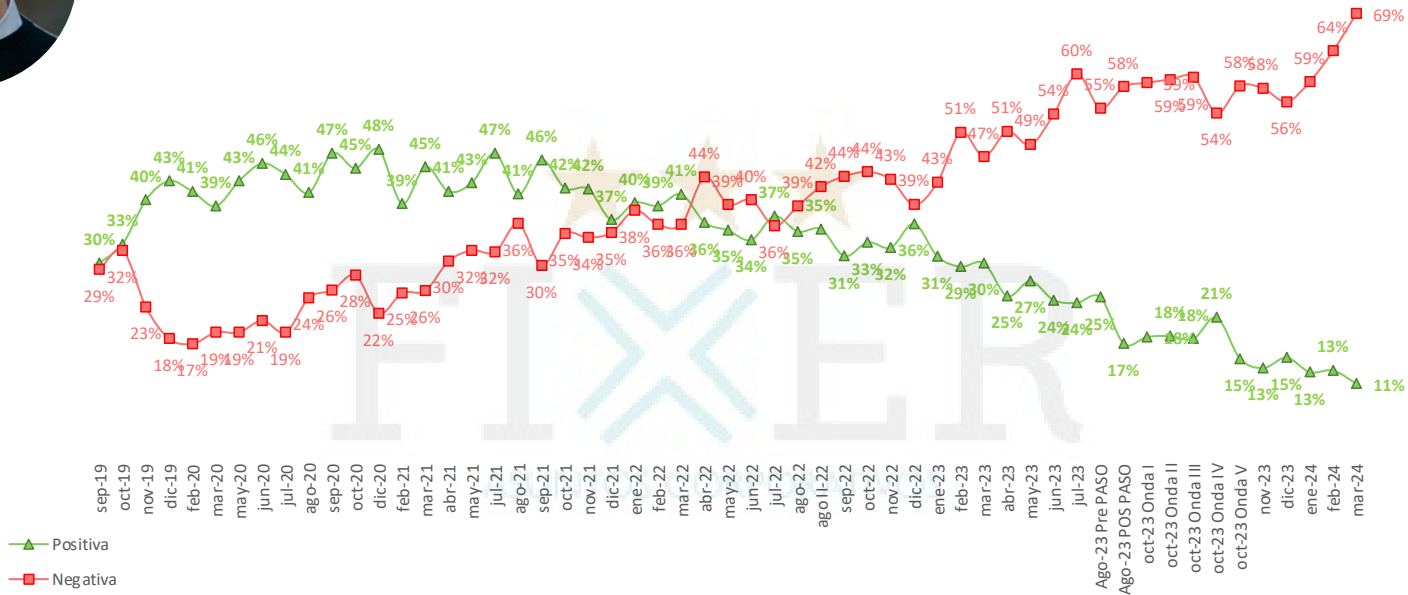

Imagen
Victoria Villarruel
 Serie de tiempo

Imagen Victoria Villarruel

Base: Total Muestra

Imagen
Patricia Bullrich
Serie de tiempo

Imagen Patricia Bullrich

Base: Total Muestra

Evaluación de miembros de PRO y UCR

Imagen Mauricio Macri

Serie de tiempo

Imagen Horacio Rodríguez Larreta

Serie de Tiempo

Imagen
Martín Lousteau
 Serie de Tiempo

Imagen
Diego Santilli
 Serie de Tiempo

Imagen

Ricardo López Murphy

Serie de Tiempo

Evaluación de miembros de la oposición

Imagen Cristina Fernández de Kirchner

Serie de Tiempo

Imagen
Juan Grabois
Serie de Tiempo

Imagen Sergio Massa

Serie de Tiempo

Evaluación de Gobernadores

Imagen Axel Kicillof Serie de Tiempo

Imagen
Jorge Macri
Serie de Tiempo

Imagen
Martín Llaryora
Serie de Tiempo

Imagen Rogelio Frigerio

Serie de Tiempo

Imagen
Gustavo Valdés
Serie de Tiempo

▲ Positiva
■ Negativa