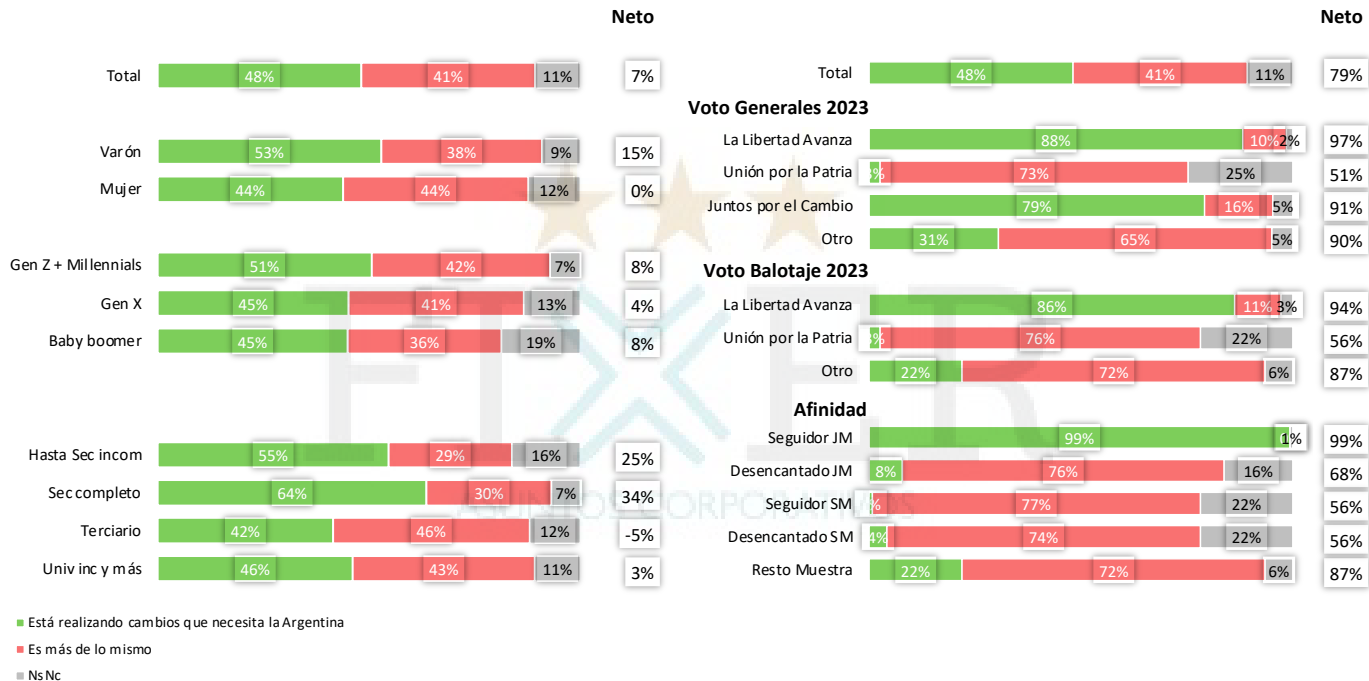

Base total muestra

¿Quién considerás que es el principal responsable del actual nivel de inflación?

Base: Total Muestra

¿Quién considerás que es el principal responsable del actual nivel de inflación?

Serie de Tiempo

- ◆ El gobierno de Javier Milei
- La herencia recibida del gobierno de Alberto Fernández
- Ambos

¿En cuánto tiempo esperarás que la gestión de Javier Milei pueda comenzar a bajar la inflación?

Base: Total Muestra

Voto Generales 2023

Respecto del gobierno de Javier Milei ¿dirías que hasta ahora...?

Serie de Tiempo

Respecto del gobierno de Javier Milei, ¿dirías que hasta ahora...?

Base: Total Muestra

Respecto del ajuste que está haciendo el gobierno de Javier Milei, ¿quién dirías que lo está pagando hasta ahora...?

Base: Total Muestra

Evaluación del Presidente Javier Milei, miembros del oficialismo

Imagen Javier Milei

Serie de tiempo

Imagen Javier Milei

Base: Total Muestra

- Positiva
- Neutra
- Negativa
- No lo conozco para opinar
- NsNc