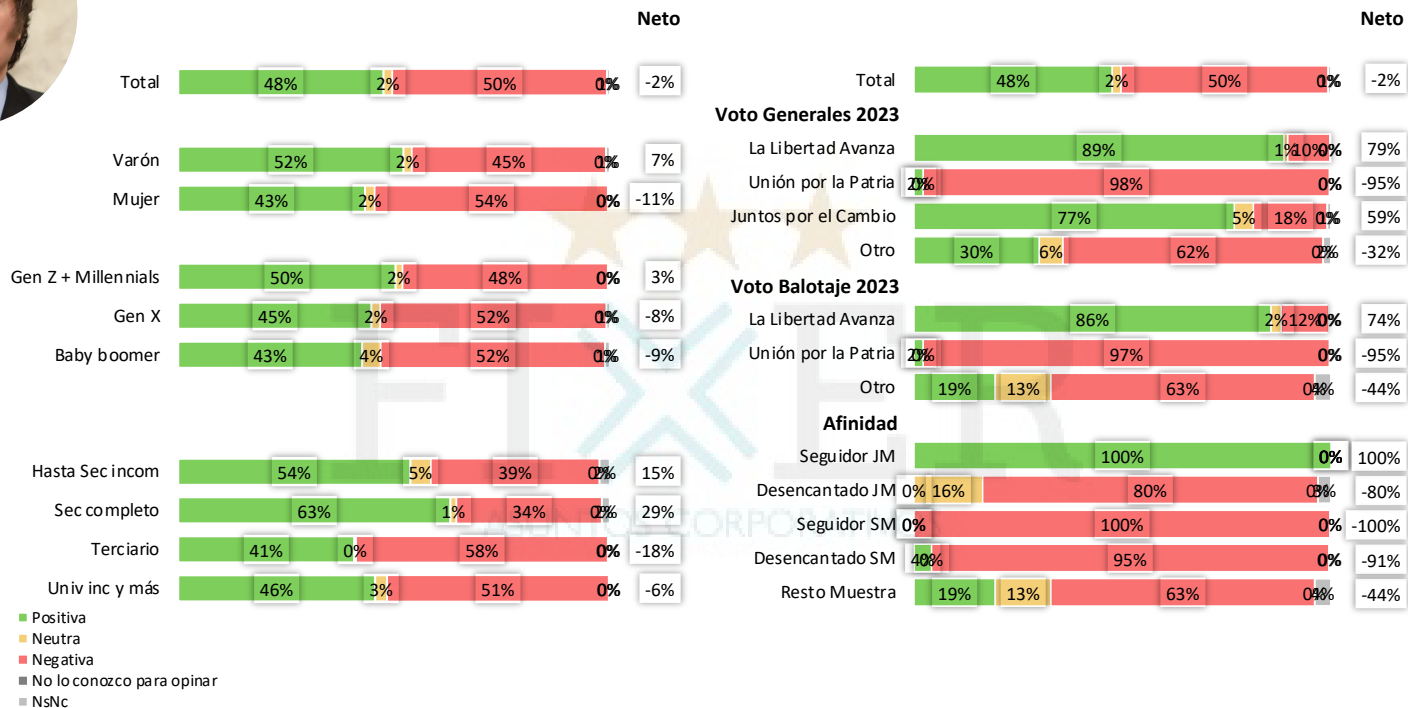

Serie de Tiempo

Respecto del ajuste que está haciendo el gobierno de Javier Milei, ¿quién dirías que lo está pagando hasta ahora...?

Base: Total Muestra

¿Javier Milei convocó a gobernadores y líderes de los principales partidos políticos a firmar el “Pacto de Mayo” el próximo 25 de mayo en la provincia de Córdoba, ¿vos estás...?

Base: Total Muestra

Evaluación del Presidente Javier Milei, miembros del oficialismo

Imagen Javier Milei

Serie de tiempo

Imagen Javier Milei

Base: Total Muestra

- Positiva
- Neutra
- Negativa
- No lo conozco para opinar
- NsNc

Imagen
Victoria Villarruel
 Serie de tiempo

Imagen Victoria Villarruel

Base: Total Muestra

Imagen
Patricia Bullrich
Serie de tiempo

Imagen Patricia Bullrich

Base: Total Muestra

Evaluación de miembros de PRO y UCR

Imagen Mauricio Macri

Serie de tiempo

Imagen Horacio Rodríguez Larreta

Serie de Tiempo

Imagen
Martín Lousteau
 Serie de Tiempo

Imagen
Diego Santilli
 Serie de Tiempo

Imagen

Ricardo López Murphy