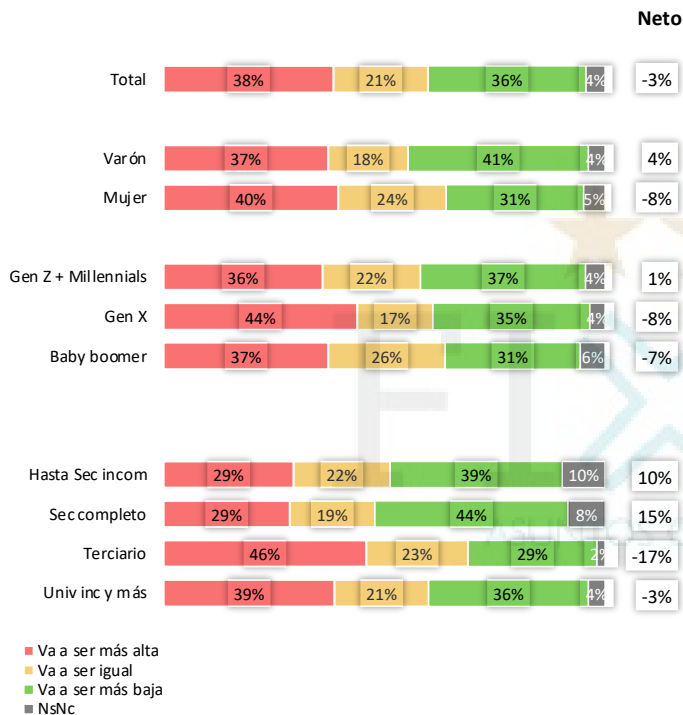

¿Considerás que el mes que viene la inflación va a ser más alta, igual o más baja que la inflación de este mes?

Serie de tiempo