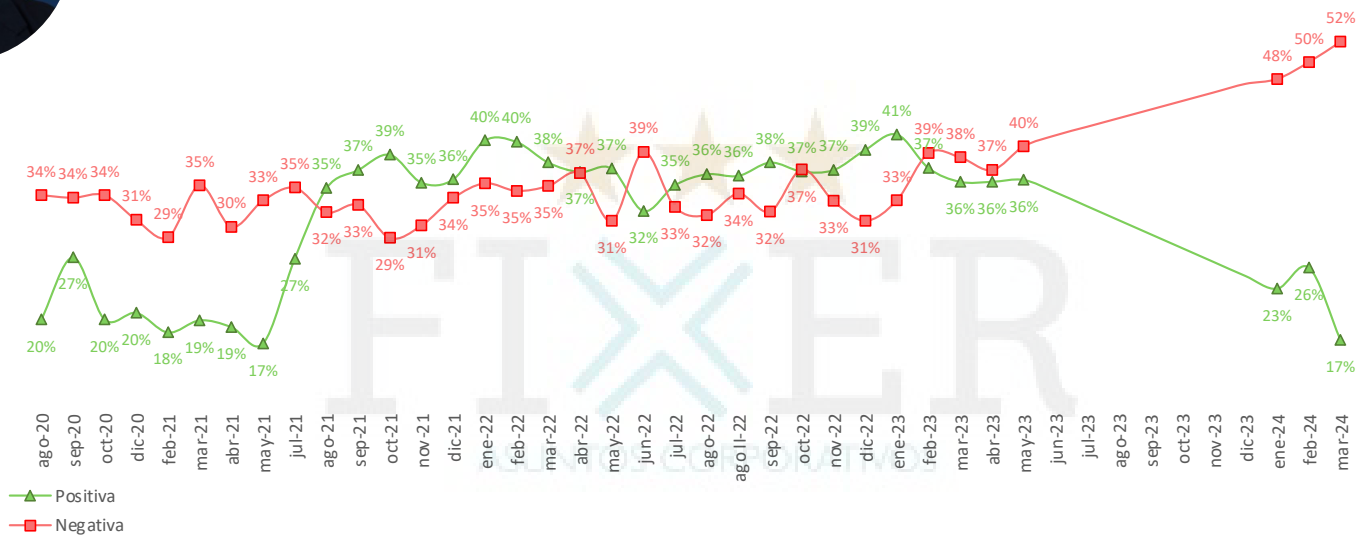

Imagen
Victoria Villarruel
 Serie de tiempo

Imagen Victoria Villarruel

Base: Total Muestra

Imagen
Patricia Bullrich
Serie de tiempo

Imagen Patricia Bullrich

Base: Total Muestra

Evaluación de miembros de PRO y UCR

Imagen Mauricio Macri

Serie de tiempo

Imagen Horacio Rodríguez Larreta

Serie de Tiempo

Imagen
Martín Lousteau
 Serie de Tiempo

Imagen
Diego Santilli
 Serie de Tiempo

Imagen

Ricardo López Murphy

Serie de Tiempo

Evaluación de miembros de la oposición

Imagen Cristina Fernández de Kirchner

Serie de Tiempo

Imagen
Juan Grabois
Serie de Tiempo

Imagen Sergio Massa

Serie de Tiempo

Evaluación de Gobernadores

Imagen Axel Kicillof Serie de Tiempo

Imagen
Jorge Macri
Serie de Tiempo

Imagen
Martín Llaryora
Serie de Tiempo

Imagen Rogelio Frigerio

Serie de Tiempo

Imagen
Gustavo Valdés
Serie de Tiempo

▲ Positiva
■ Negativa