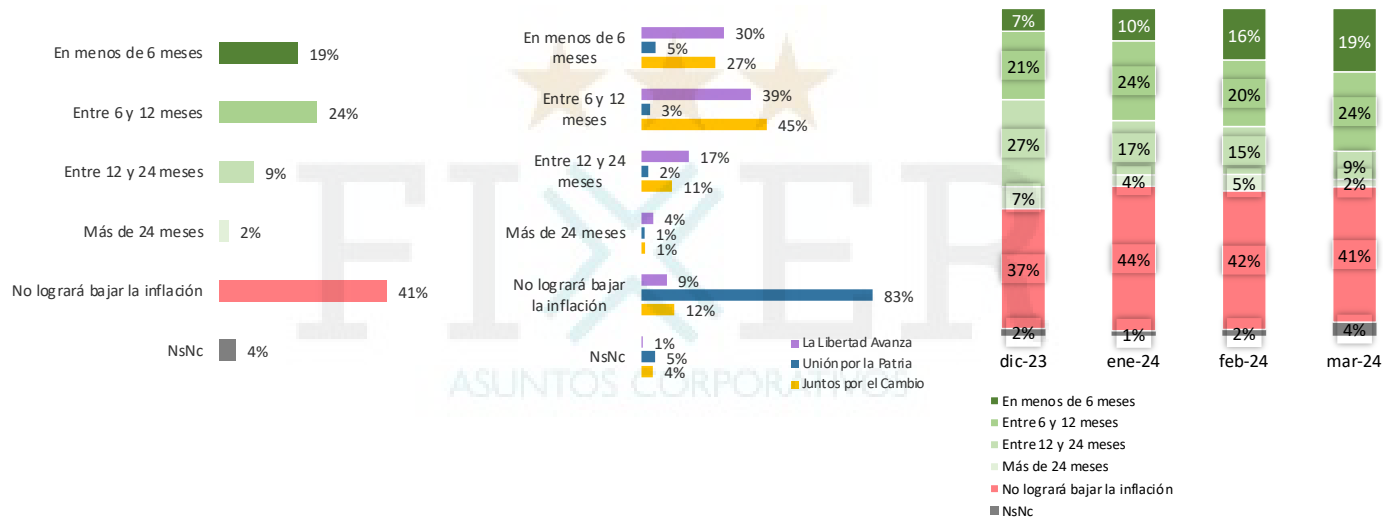

¿En cuánto tiempo esperarás que la gestión de Javier Milei pueda comenzar a bajar la inflación?

Base: Total Muestra

Voto Generales 2023