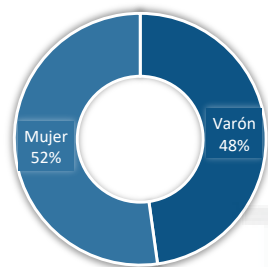

Características sociodemográficas

Base: Total Muestra

Sexo