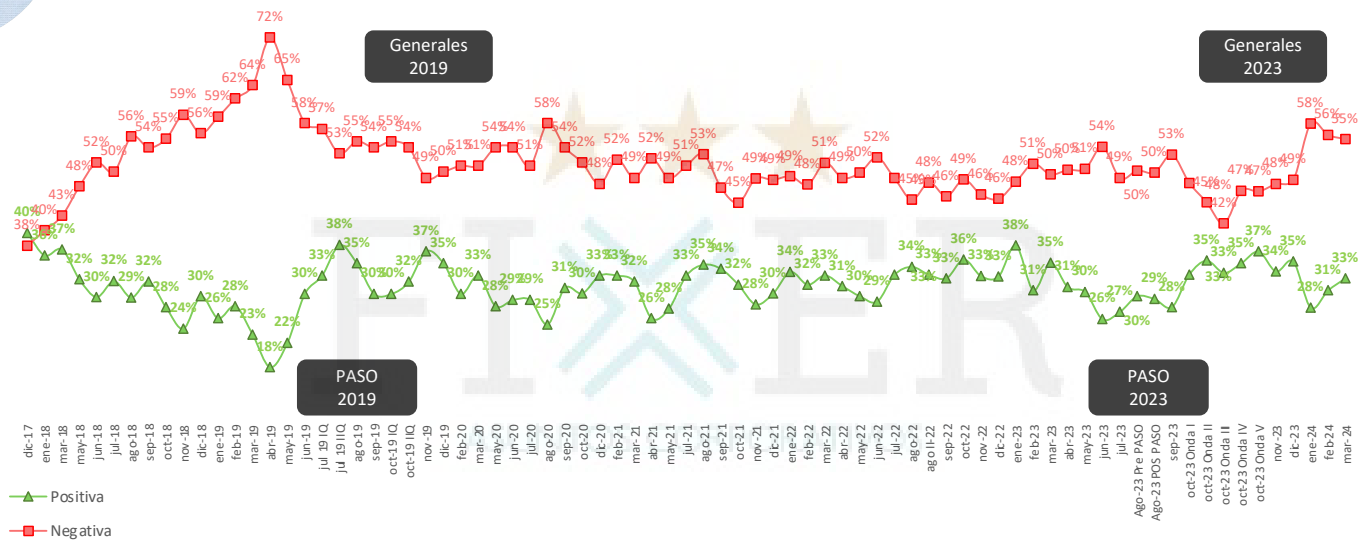

Base: Total Muestra

Evaluación del Presidente Javier Milei, miembros del oficialismo

Imagen Javier Milei

Serie de tiempo

Imagen Javier Milei

Base: Total Muestra

- Positiva
- Neutra
- Negativa
- No lo conozco para opinar
- NsNc

Imagen
Victoria Villarruel
 Serie de tiempo

Imagen Victoria Villarruel

Base: Total Muestra

Imagen
Patricia Bullrich
Serie de tiempo

Imagen Patricia Bullrich

Base: Total Muestra

Evaluación de miembros de PRO y UCR

Imagen Mauricio Macri

Serie de tiempo

Imagen Horacio Rodríguez Larreta

Serie de Tiempo

Imagen
Martín Lousteau
 Serie de Tiempo

Imagen
Diego Santilli
 Serie de Tiempo

Imagen

Ricardo López Murphy

Serie de Tiempo

Evaluación de miembros de la oposición

Imagen Cristina Fernández de Kirchner

Serie de Tiempo

Imagen
Juan Grabois
Serie de Tiempo

Imagen Sergio Massa

Serie de Tiempo

Evaluación de Gobernadores