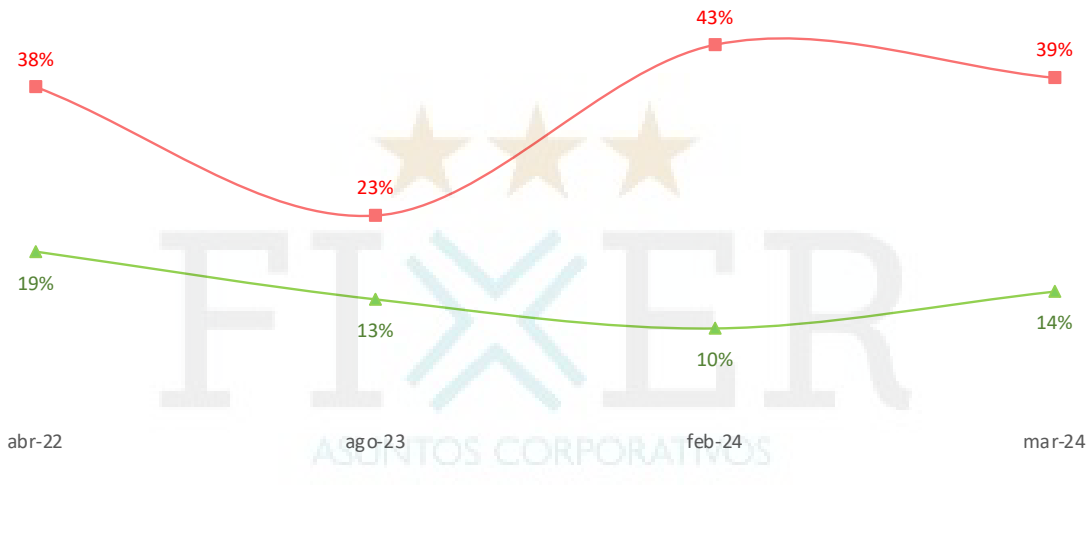

Imagen Mauricio Macri

Serie de tiempo

Imagen Horacio Rodríguez Larreta

Serie de Tiempo

Imagen
Martín Lousteau
 Serie de Tiempo

Imagen
Diego Santilli
 Serie de Tiempo

Imagen

Ricardo López Murphy

Serie de Tiempo

Evaluación de miembros de la oposición

Imagen Cristina Fernández de Kirchner

Serie de Tiempo

Imagen
Juan Grabois
Serie de Tiempo

Imagen Sergio Massa

Serie de Tiempo

Evaluación de Gobernadores

Imagen Axel Kicillof Serie de Tiempo

Imagen
Jorge Macri
Serie de Tiempo

Imagen
Martín Llaryora
Serie de Tiempo

Imagen Rogelio Frigerio

Serie de Tiempo

Imagen
Gustavo Valdés
Serie de Tiempo

▲ Positiva
■ Negativa

Datos demográficos

Características sociodemográficas

Base: Total Muestra

Sexo

Zona

Edad

Ortiz de Ocampo 3302 Mod. 1 Piso 1 Ofi 6
CIUDAD AUTÓNOMA DE BUENOS AIRES