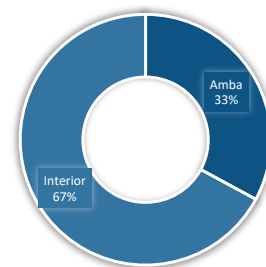

Datos demográficos

Características sociodemográficas

Base: Total Muestra

Sexo

Zona

Edad

Ortiz de Ocampo 3302 Mod. 1 Piso 1 Ofi 6
CIUDAD AUTÓNOMA DE BUENOS AIRES