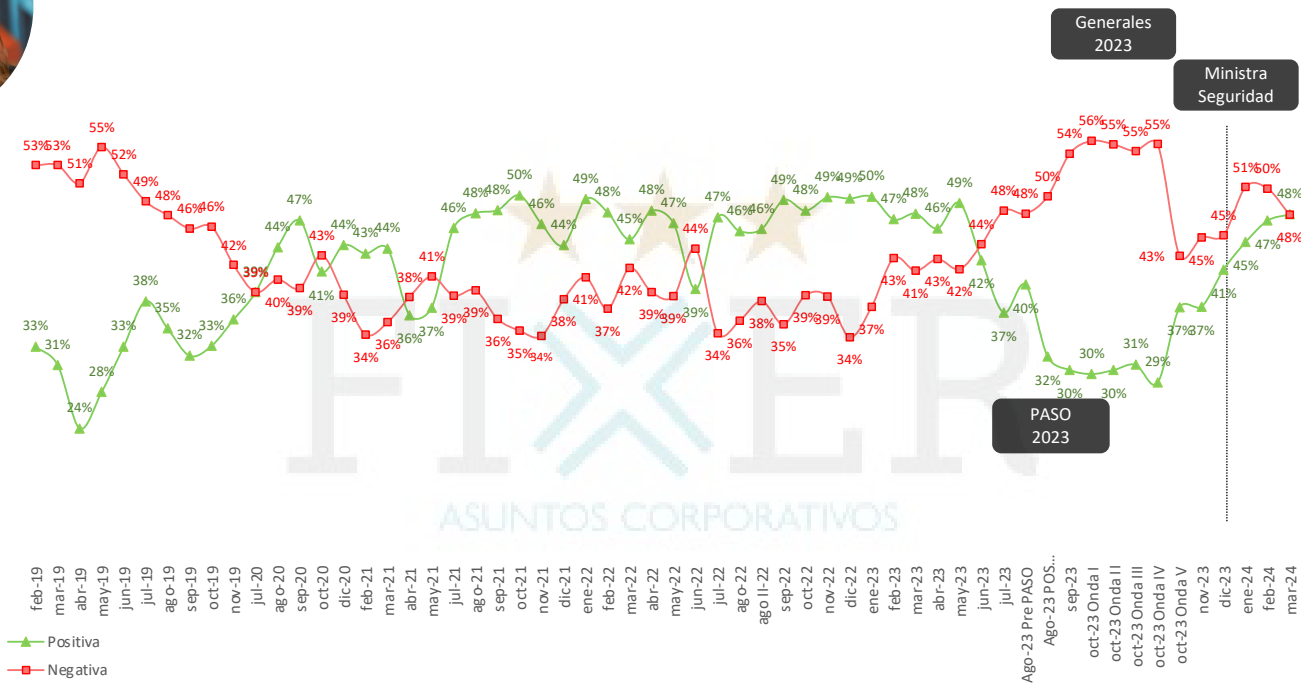

Base: Total Muestra

Evaluación del Presidente Javier Milei, miembros del oficialismo

Imagen Javier Milei

Serie de tiempo

Imagen Javier Milei

Base: Total Muestra

- Positiva
- Neutra
- Negativa
- No lo conozco para opinar
- NsNc

Imagen
Victoria Villarruel
 Serie de tiempo

Imagen Victoria Villarruel

Base: Total Muestra

Imagen
Patricia Bullrich
Serie de tiempo

Imagen Patricia Bullrich

Base: Total Muestra

Evaluación de miembros de PRO y UCR

Imagen Mauricio Macri

Serie de tiempo

Imagen Horacio Rodríguez Larreta

Serie de Tiempo

Imagen
Martín Lousteau
 Serie de Tiempo

Imagen
Diego Santilli
 Serie de Tiempo

Imagen

Ricardo López Murphy

Serie de Tiempo

Evaluación de miembros de la oposición

Imagen Cristina Fernández de Kirchner

Serie de Tiempo

Imagen
Juan Grabois
Serie de Tiempo

Imagen Sergio Massa

Serie de Tiempo

Evaluación de Gobernadores