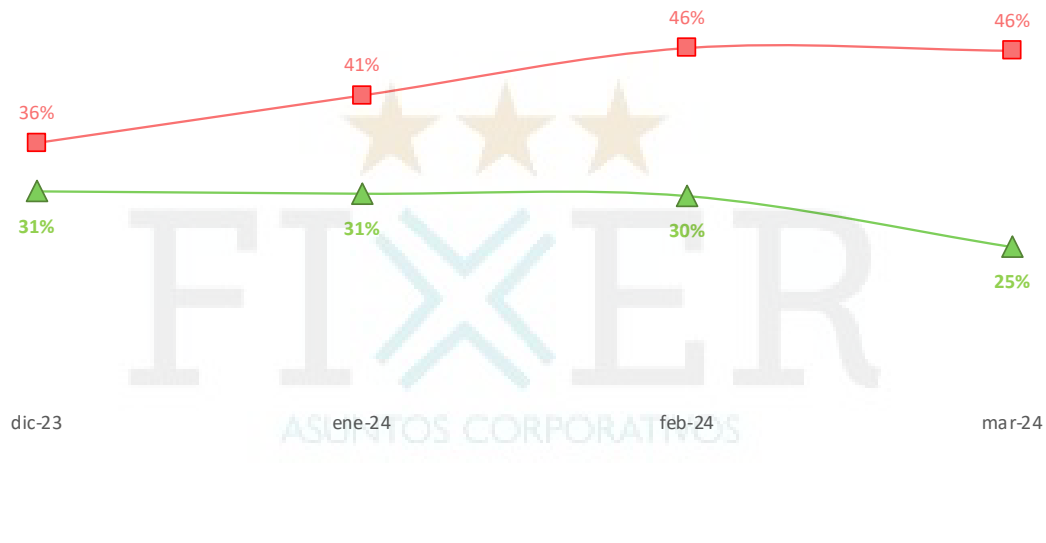

Imagen Mauricio Macri

Serie de tiempo

Imagen Horacio Rodríguez Larreta

Serie de Tiempo

Imagen
Martín Lousteau
 Serie de Tiempo

Imagen
Diego Santilli
 Serie de Tiempo

Imagen

Ricardo López Murphy

Serie de Tiempo

Evaluación de miembros de la oposición

Imagen Cristina Fernández de Kirchner

Serie de Tiempo

Imagen
Juan Grabois
Serie de Tiempo

Imagen Sergio Massa

Serie de Tiempo

Evaluación de Gobernadores

Imagen Axel Kicillof Serie de Tiempo

Imagen
Jorge Macri
Serie de Tiempo

Imagen
Martín Llaryora
Serie de Tiempo

Imagen Rogelio Frigerio

Serie de Tiempo

Imagen
Gustavo Valdés
Serie de Tiempo

▲ Positiva
■ Negativa

Datos demográficos

Características sociodemográficas

Base: Total Muestra

Sexo

Zona

Edad

Ortiz de Ocampo 3302 Mod. 1 Piso 1 Ofi 6
CIUDAD AUTÓNOMA DE BUENOS AIRES