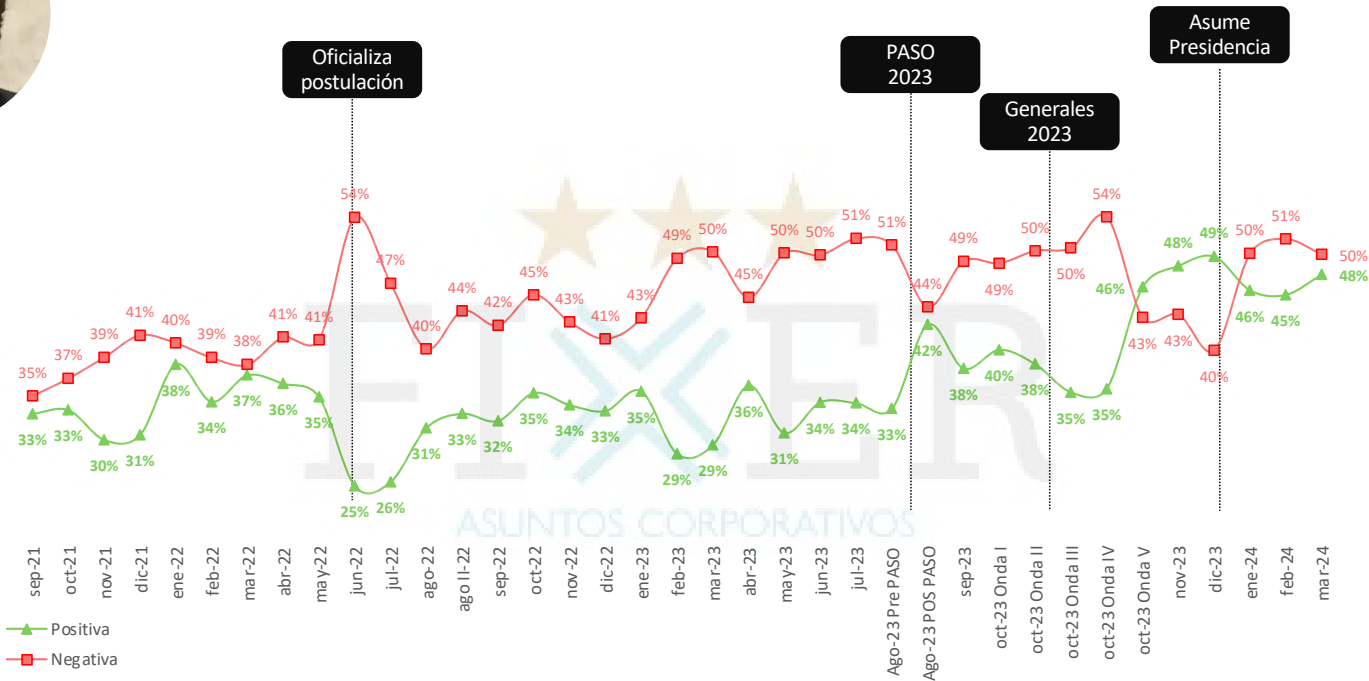

Base: Total Muestra

Evaluación del Presidente Javier Milei, miembros del oficialismo

Imagen Javier Milei

Serie de tiempo

Imagen Javier Milei

Base: Total Muestra

- Positiva
- Neutra
- Negativa
- No lo conozco para opinar
- NsNc

Imagen
Victoria Villarruel
 Serie de tiempo

Imagen Victoria Villarruel

Base: Total Muestra

Imagen
Patricia Bullrich
Serie de tiempo

Imagen Patricia Bullrich

Base: Total Muestra

Evaluación de miembros de PRO y UCR

Imagen Mauricio Macri

Serie de tiempo

Imagen Horacio Rodríguez Larreta

Serie de Tiempo

Imagen
Martín Lousteau
 Serie de Tiempo

Imagen
Diego Santilli
 Serie de Tiempo

Imagen

Ricardo López Murphy