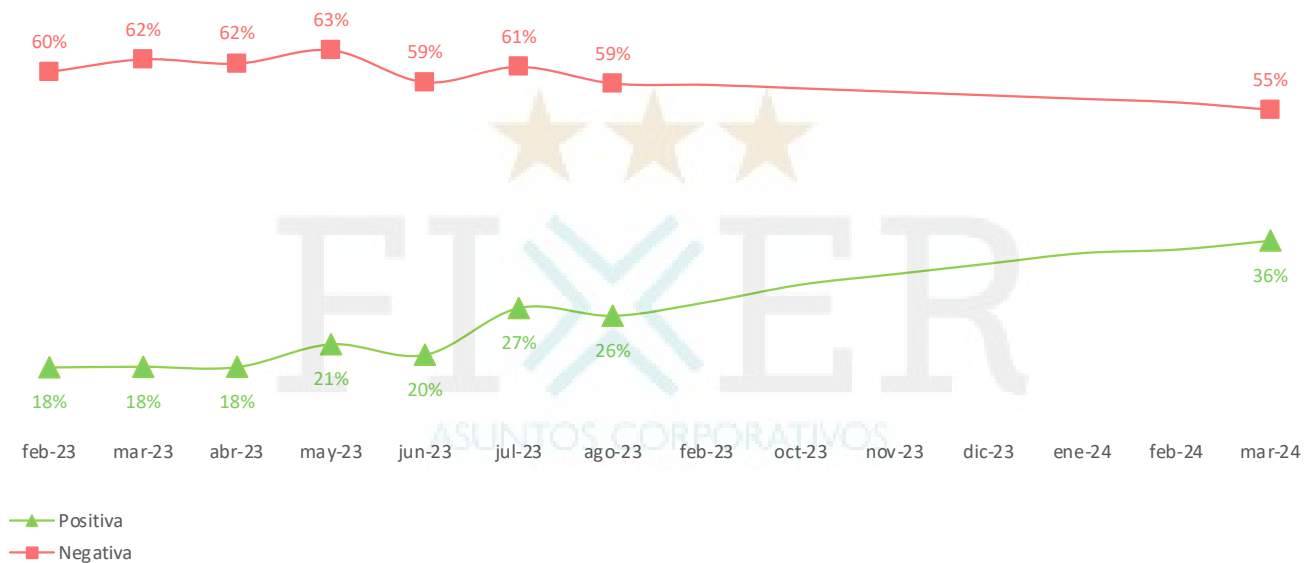

Imagen
Victoria Villarruel
 Serie de tiempo

Imagen Victoria Villarruel

Base: Total Muestra

Imagen
Patricia Bullrich
Serie de tiempo

Imagen Patricia Bullrich

Base: Total Muestra

Evaluación de miembros de PRO y UCR

Imagen Mauricio Macri

Serie de tiempo

Imagen Horacio Rodríguez Larreta

Serie de Tiempo

Imagen
Martín Lousteau
 Serie de Tiempo

Imagen
Diego Santilli
 Serie de Tiempo

Imagen

Ricardo López Murphy

Serie de Tiempo

Evaluación de miembros de la oposición

Imagen Cristina Fernández de Kirchner

Serie de Tiempo

Imagen
Juan Grabois
Serie de Tiempo

Imagen Sergio Massa

Serie de Tiempo

Evaluación de Gobernadores

Imagen Axel Kicillof Serie de Tiempo

Imagen
Jorge Macri
Serie de Tiempo

Imagen
Martín Llaryora
Serie de Tiempo

Imagen Rogelio Frigerio

Serie de Tiempo

Imagen
Gustavo Valdés
Serie de Tiempo

▲ Positiva
■ Negativa