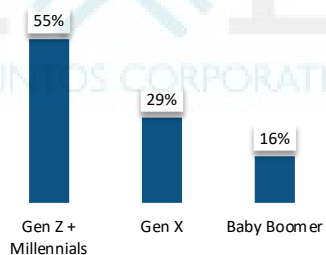

Imagen Axel Kicillof Serie de Tiempo

Imagen
Jorge Macri
Serie de Tiempo

Imagen
Martín Llaryora
Serie de Tiempo

Imagen Rogelio Frigerio

Serie de Tiempo

Imagen
Gustavo Valdés
Serie de Tiempo

▲ Positiva
■ Negativa

Datos demográficos

Características sociodemográficas

Base: Total Muestra

Sexo

Zona

Edad

Ortiz de Ocampo 3302 Mod. 1 Piso 1 Ofi 6
CIUDAD AUTÓNOMA DE BUENOS AIRES