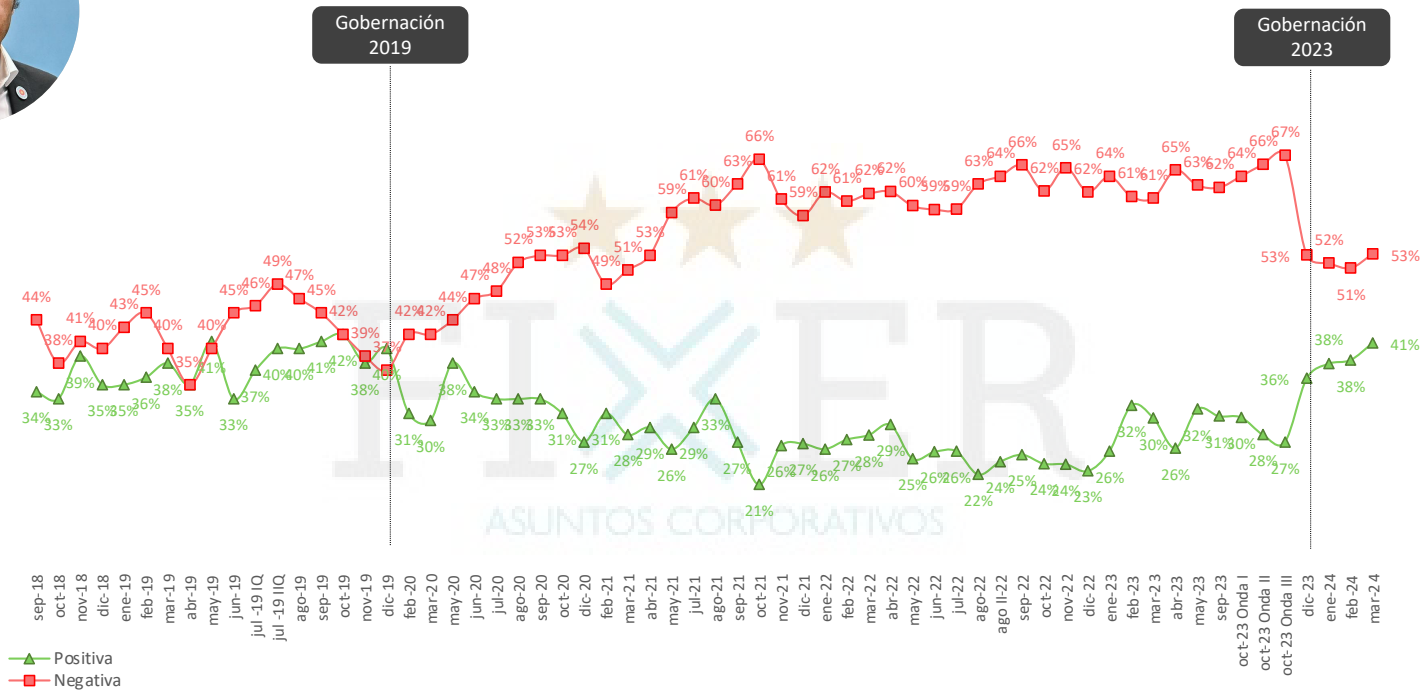

Imagen Mauricio Macri

Serie de tiempo

Imagen Horacio Rodríguez Larreta

Serie de Tiempo

Imagen
Martín Lousteau
 Serie de Tiempo

Imagen
Diego Santilli
 Serie de Tiempo

Imagen

Ricardo López Murphy

Serie de Tiempo

Evaluación de miembros de la oposición

Imagen Cristina Fernández de Kirchner

Serie de Tiempo

Imagen
Juan Grabois
Serie de Tiempo

Imagen Sergio Massa

Serie de Tiempo

Evaluación de Gobernadores

Imagen Axel Kicillof Serie de Tiempo

Imagen
Jorge Macri
Serie de Tiempo

Imagen
Martín Llaryora
Serie de Tiempo

Imagen Rogelio Frigerio

Serie de Tiempo

Imagen
Gustavo Valdés
Serie de Tiempo

▲ Positiva
■ Negativa

Datos demográficos

Características sociodemográficas

Base: Total Muestra

Sexo

Zona

Edad

Ortiz de Ocampo 3302 Mod. 1 Piso 1 Ofi 6
CIUDAD AUTÓNOMA DE BUENOS AIRES