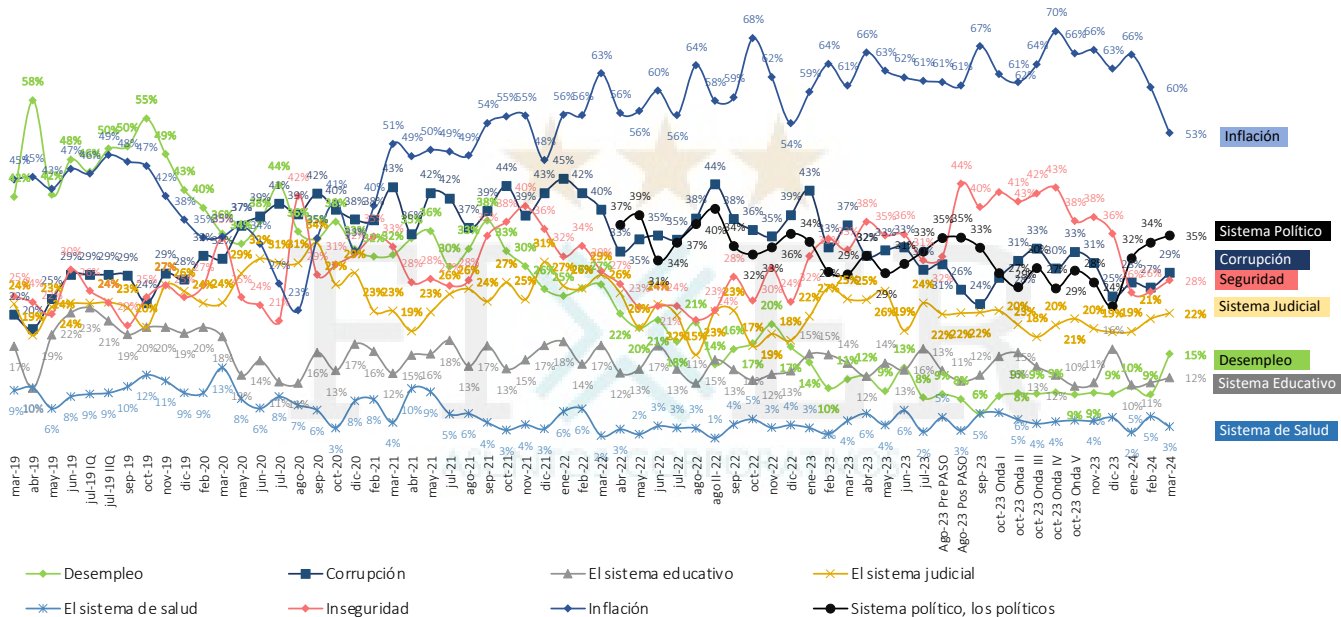

Los 100 días Milei

Imagen, gestión, fortalezas y debilidades.

Ortiz de Ocampo 3302 Mod. 1 Piso 1 Ofi 6
CIUDAD AUTÓNOMA DE BUENOS AIRES

Alcance y Metodología

La encuesta se realiza on line en una multiplataforma de delivery y el universo analizado son usuarios de internet de toda la Argentina con edades entre 16 y 85 años.

Se utilizaron para el análisis 1.329 encuestas efectivas.

Bajo el supuesto de muestreo aleatorio simple el error de la estimación es de +/- 3%, en un IC del 95%.

El trabajo de campo se llevó a cabo entre el 16 y el 18 de marzo de 2024.

Se realizan una serie de ponderaciones a fin de ajustar las variables a parámetros predefinidos, este algoritmo es exclusivo.

Agenda, percepciones y expectativas

¿Cuáles son para vos los principales problemas de la Argentina?

Serie de tiempo

¿Cuáles son para vos los principales problemas de la Argentina?

Base: Total muestra - Respuesta Múltiple - Promedio: 2,9

¿Cuáles son para vos los principales problemas de la Argentina?

Base: Total muestra - Respuesta Múltiple - Promedio: 2,9