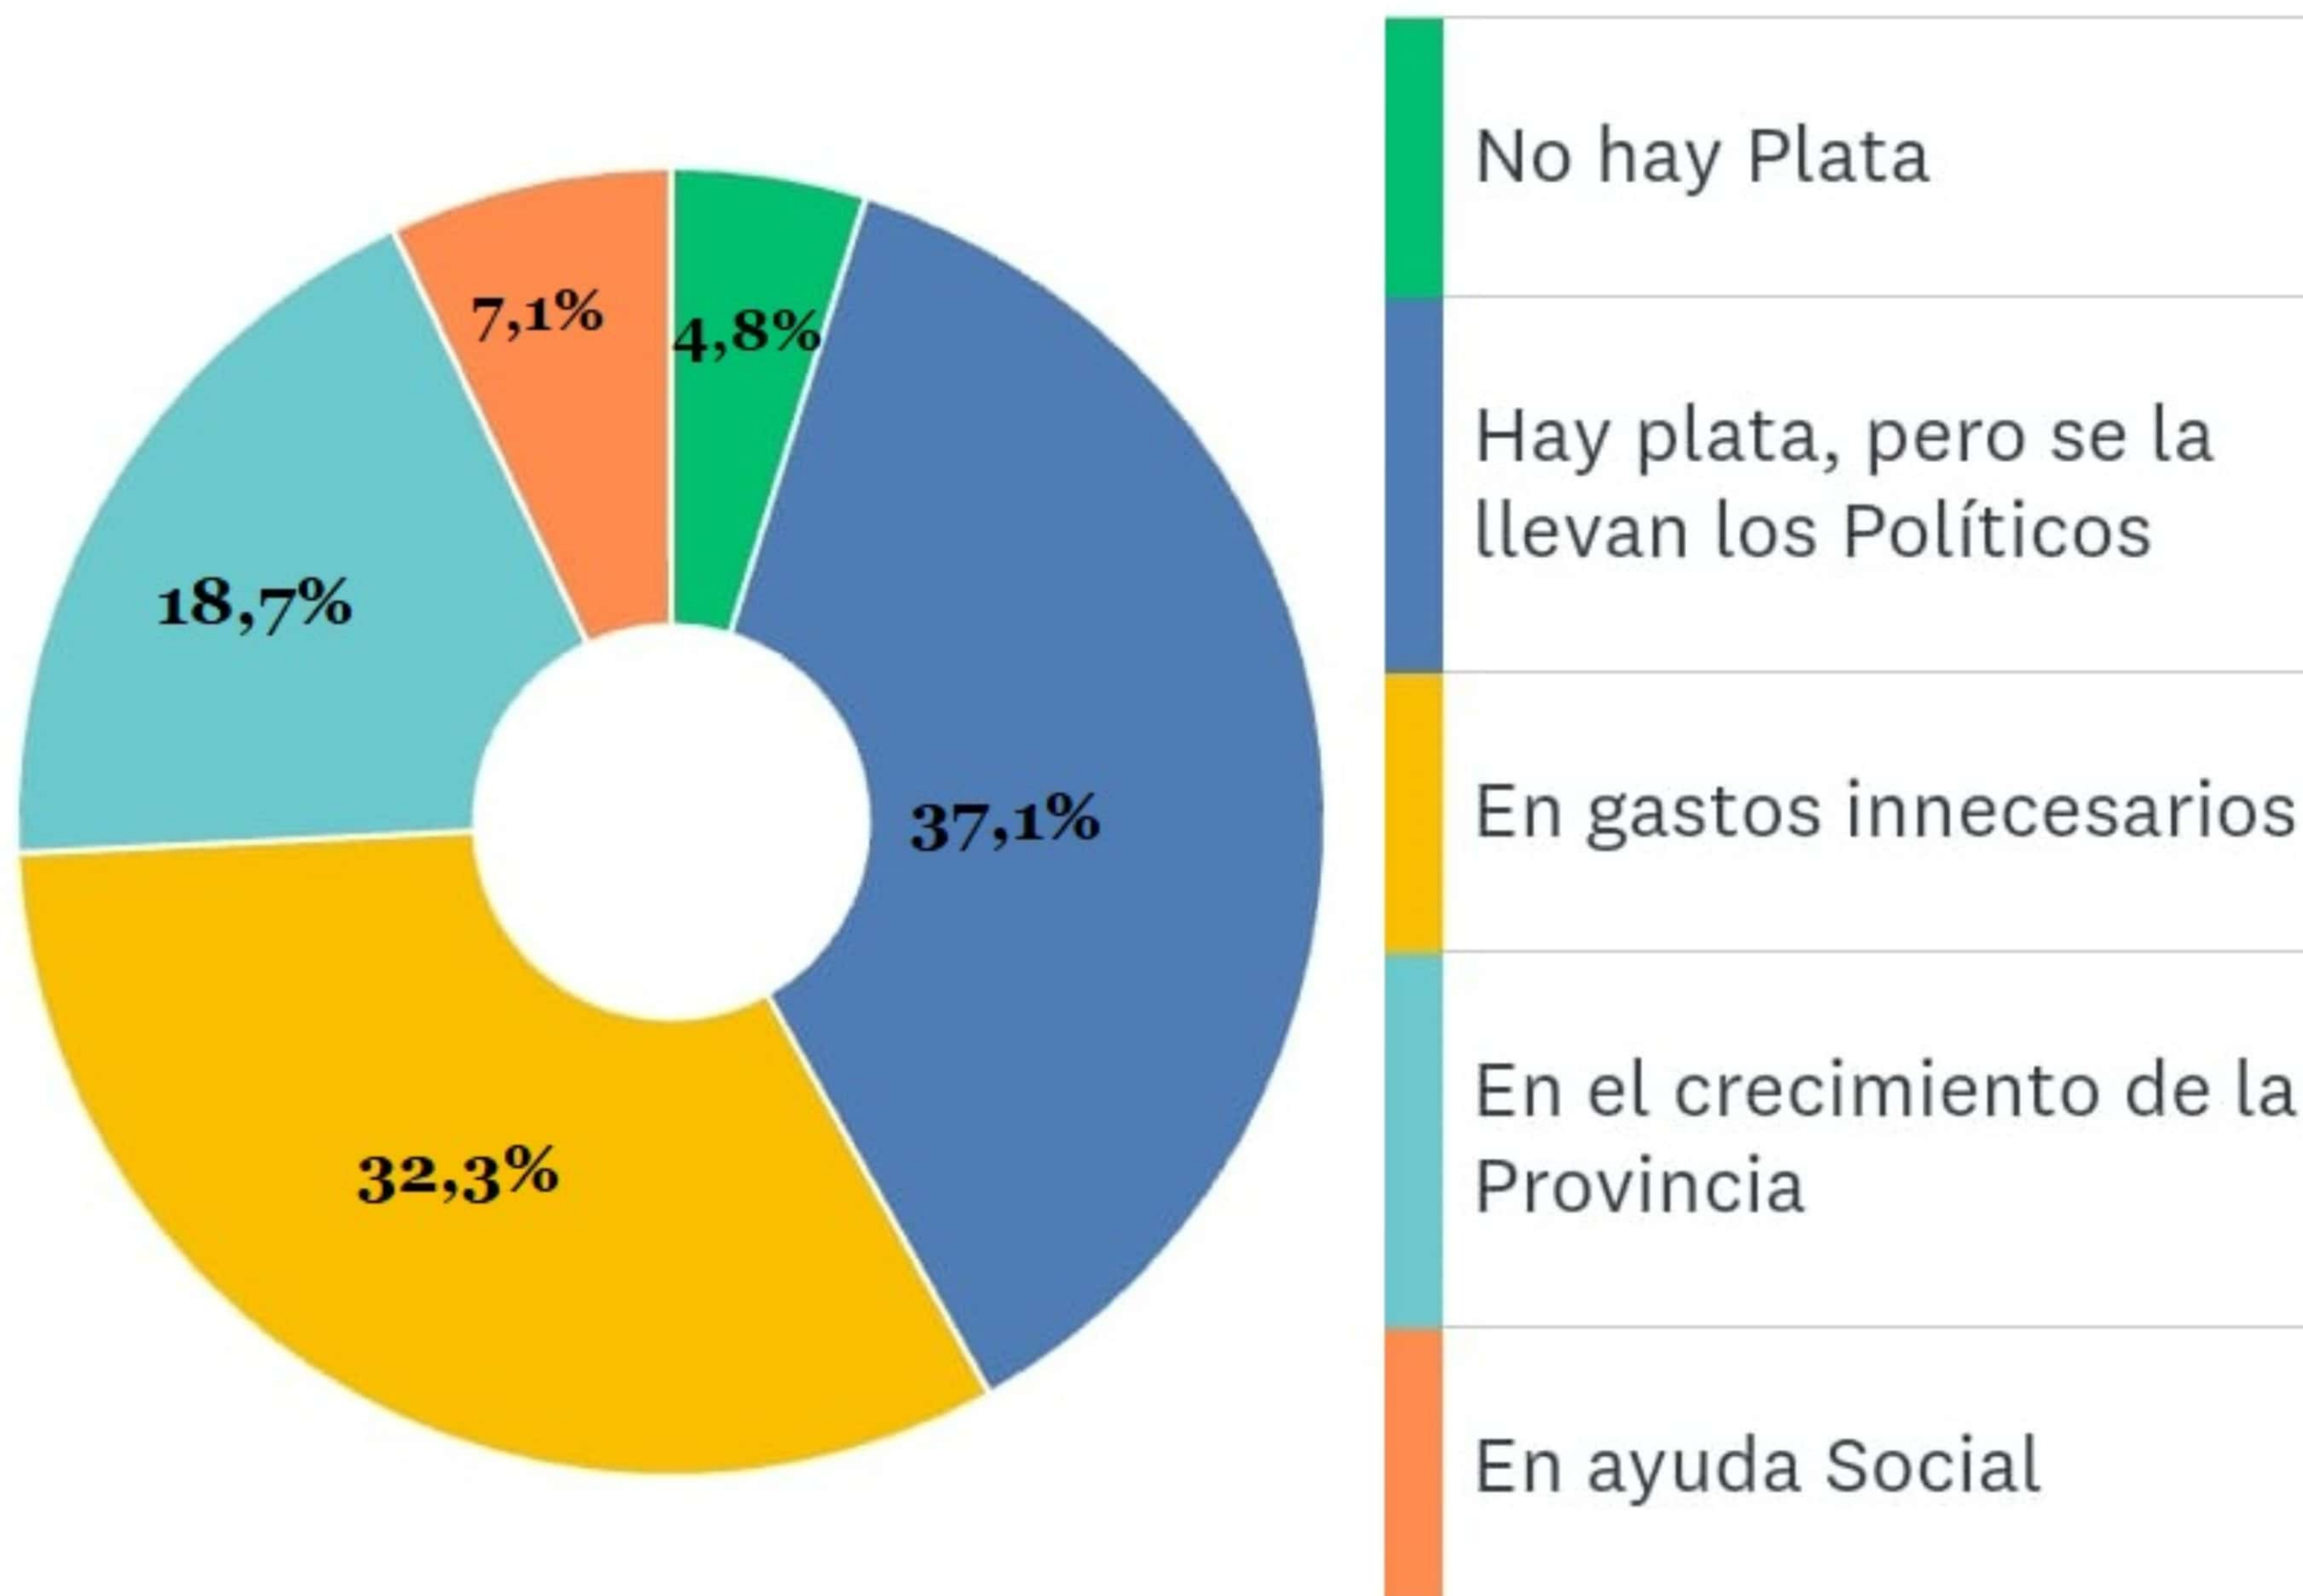

Para Usted, ¿Qué LIDER de la OPOSICION esta a la altura de las nuevas DEMANDAS de la Sociedad?

NACIONAL

Entre estas 2 posibilidades, Usted cual
PREFIERE:

NACIONAL

Para Usted: ¿ A donde va la PLATA de los BONAERENSES?

NACIONAL

En cuanto a los siguientes POLITICOS (según su accionar de los últimos meses), USTED:

	LE CREE	NO LE CREE
Sergio MASSA	12,5%	87,5%
Patricia BULLRICH	63,6%	36,1%
Manuel ADORNI	59,8%	40,2%
Cristina KIRCHNER	20,1%	79,9%
Axel KICILLOF	26,9%	73,1%
Martin LOUSTEAU	22,5%	77,5%
Luis CAPUTO	53,2%	46,8%
Victoria VILLARRUEL	65,3%	34,7%
Javier MILEI	64,1%	35,9%