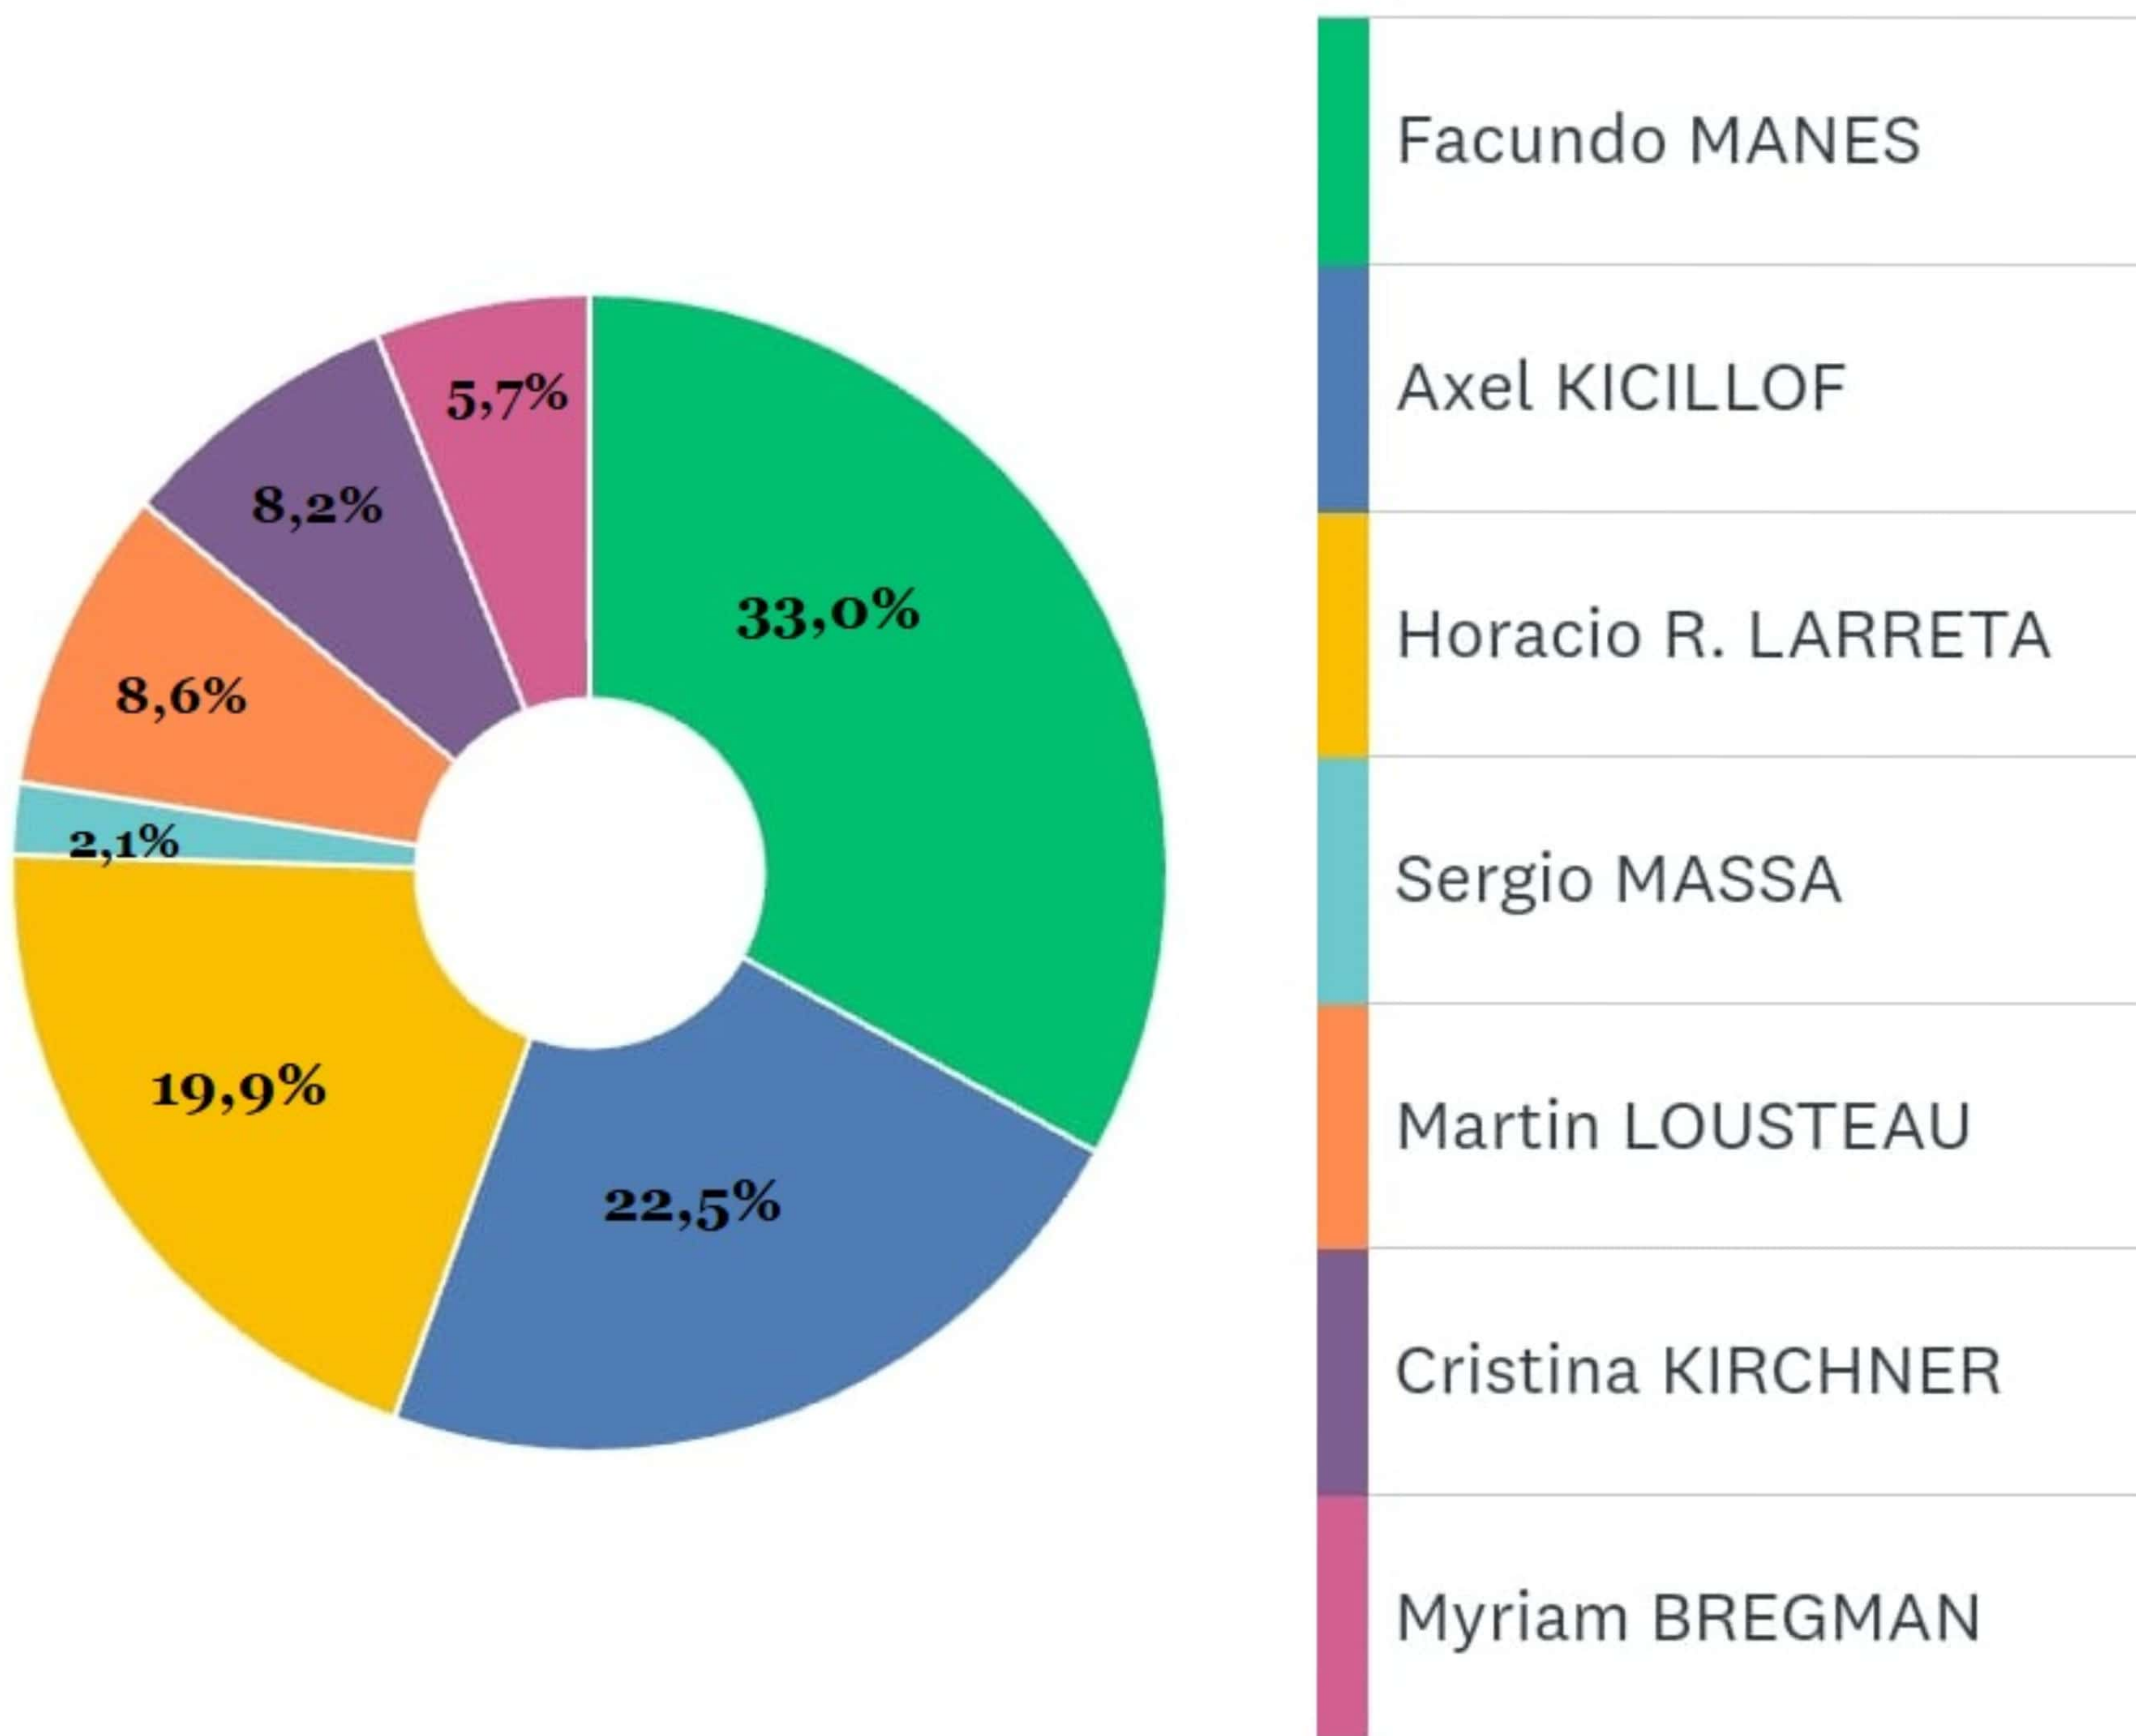

Para Usted, ¿Qué LIDER de la OPOSICION esta a la altura de las nuevas DEMANDAS de la Sociedad?

NACIONAL

Entre estas 2 posibilidades, Usted cual
PREFIERE:

NACIONAL

Para Usted: ¿ A donde va la PLATA de los BONAERENSES?

NACIONAL

En cuanto a los siguientes POLITICOS (según su accionar de los últimos meses), USTED:

	LE CREE	NO LE CREE
Sergio MASSA	12,5%	87,5%
Patricia BULLRICH	63,6%	36,1%
Manuel ADORNI	59,8%	40,2%
Cristina KIRCHNER	20,1%	79,9%
Axel KICILLOF	26,9%	73,1%
Martin LOUSTEAU	22,5%	77,5%
Luis CAPUTO	53,2%	46,8%
Victoria VILLARRUEL	65,3%	34,7%
Javier MILEI	64,1%	35,9%