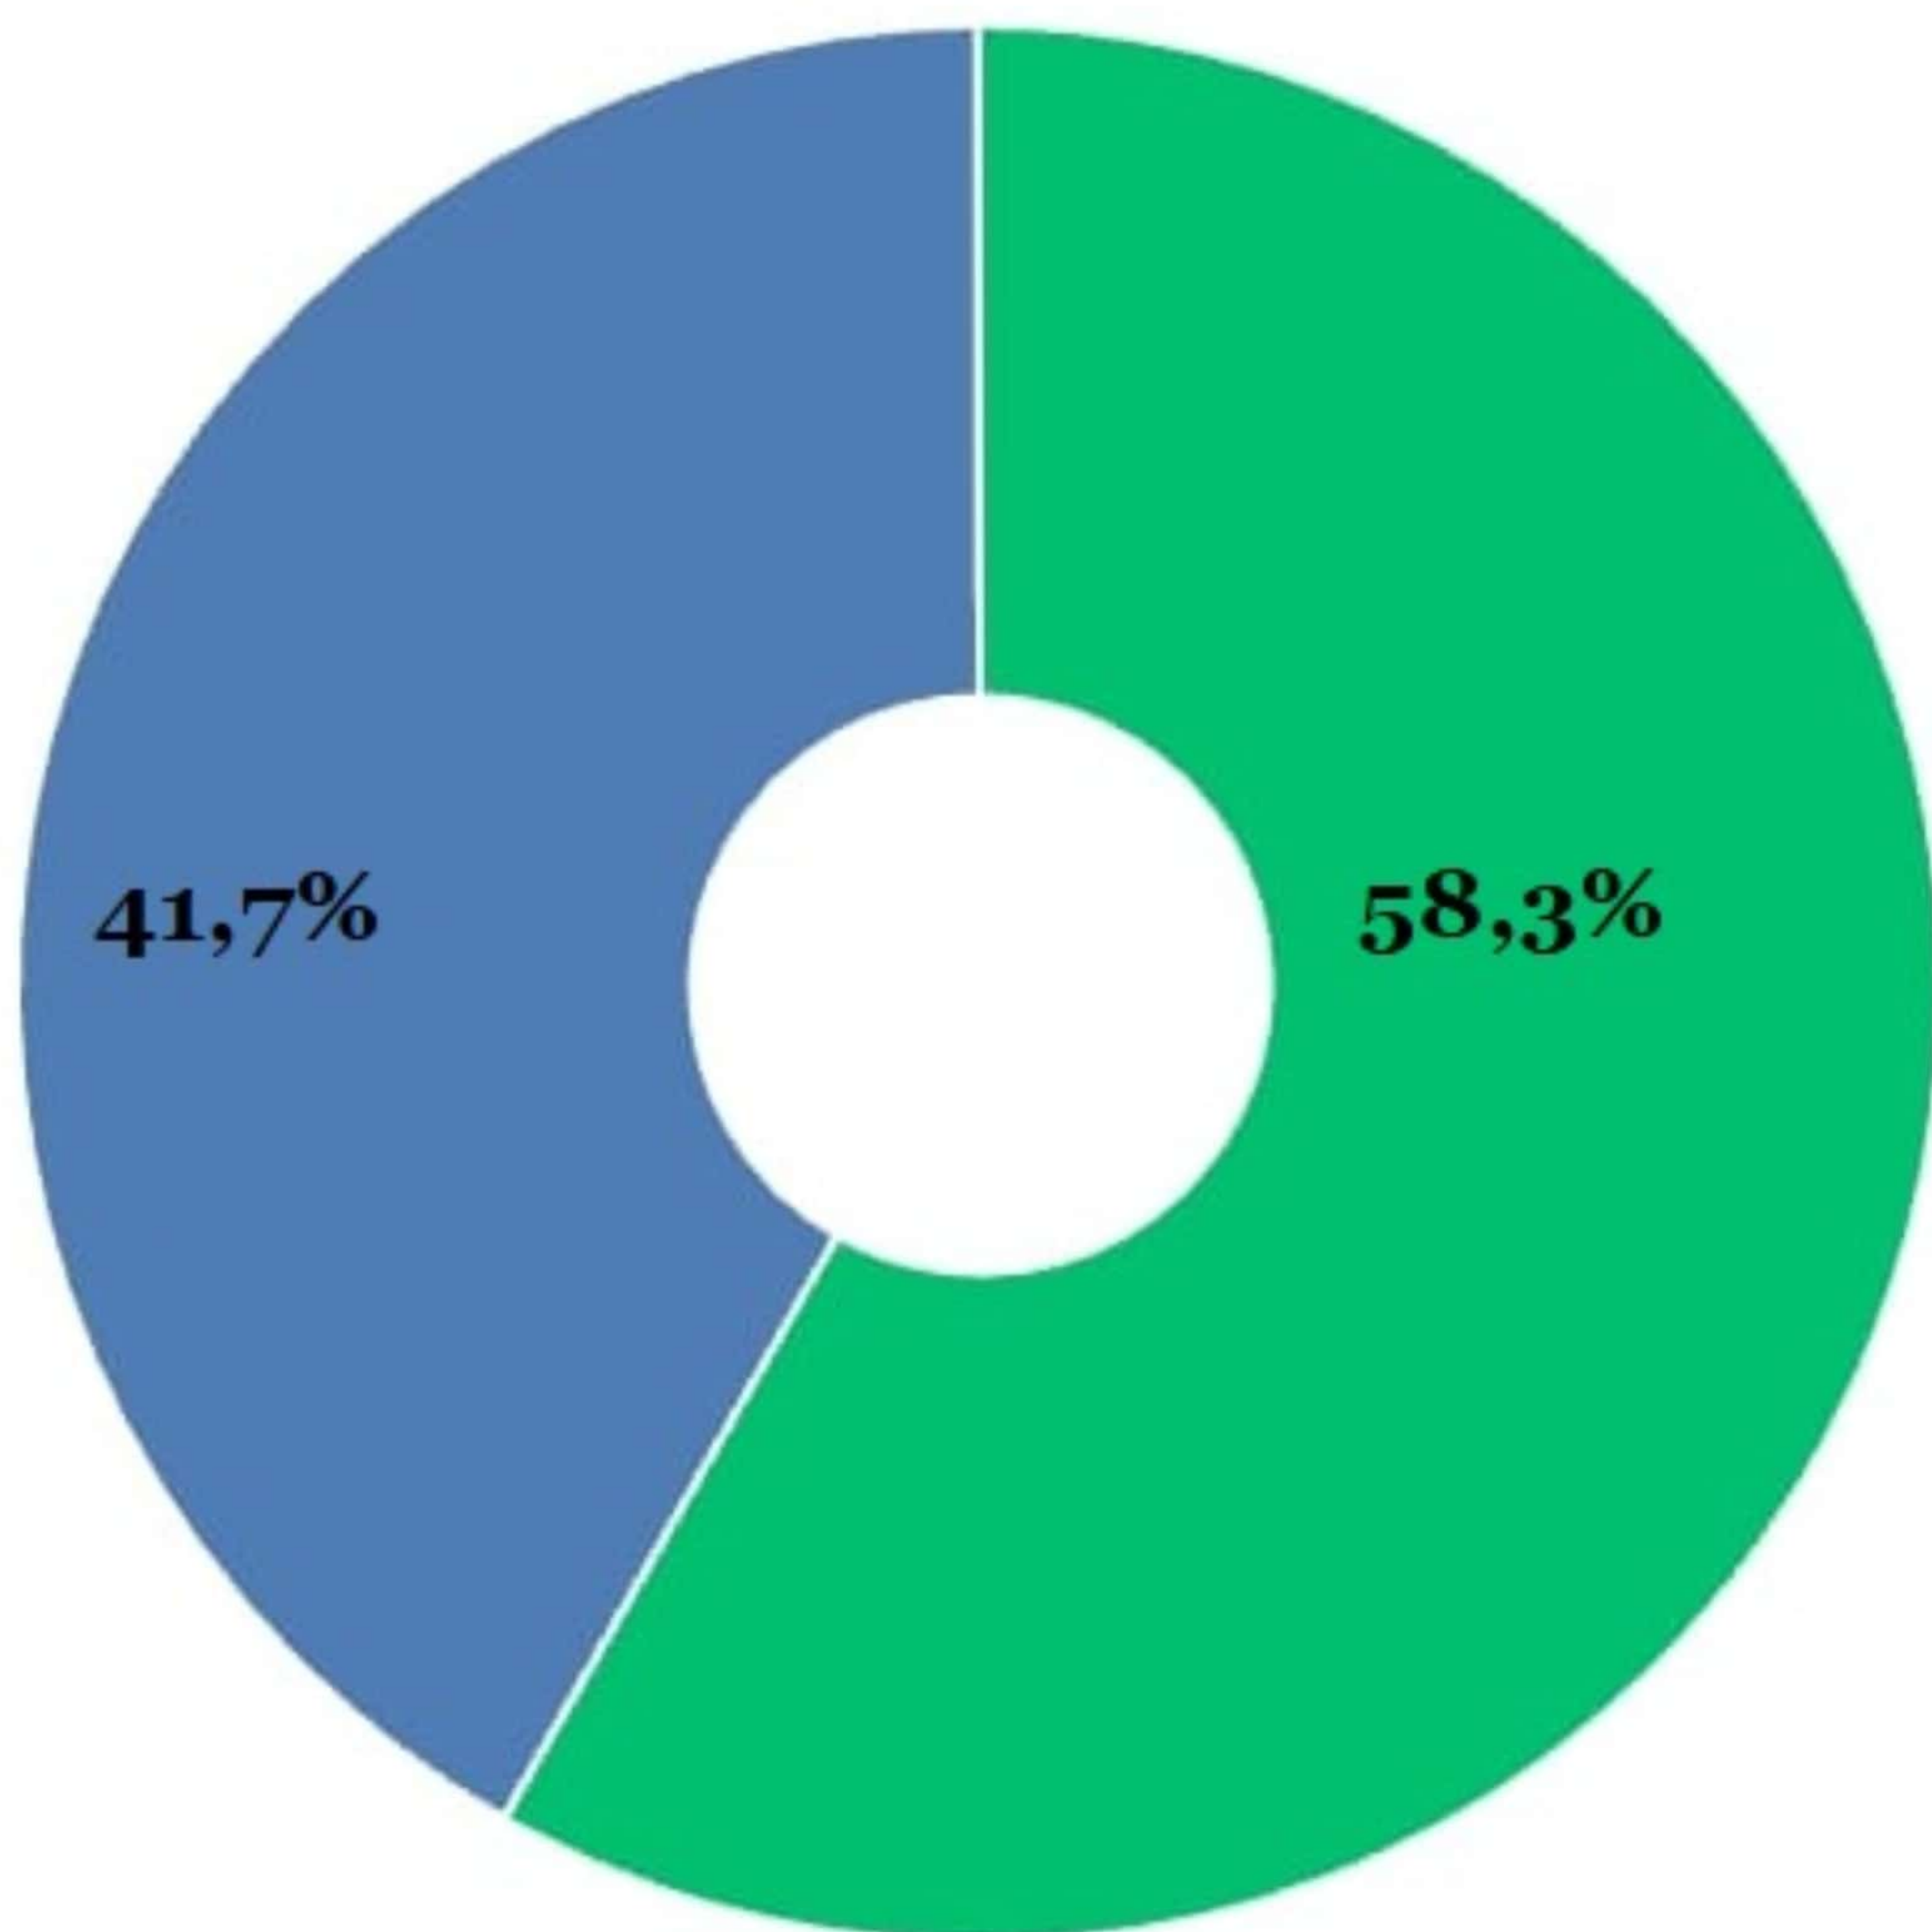

NACIONAL

En estos 100 días de J. MILEI, Usted: