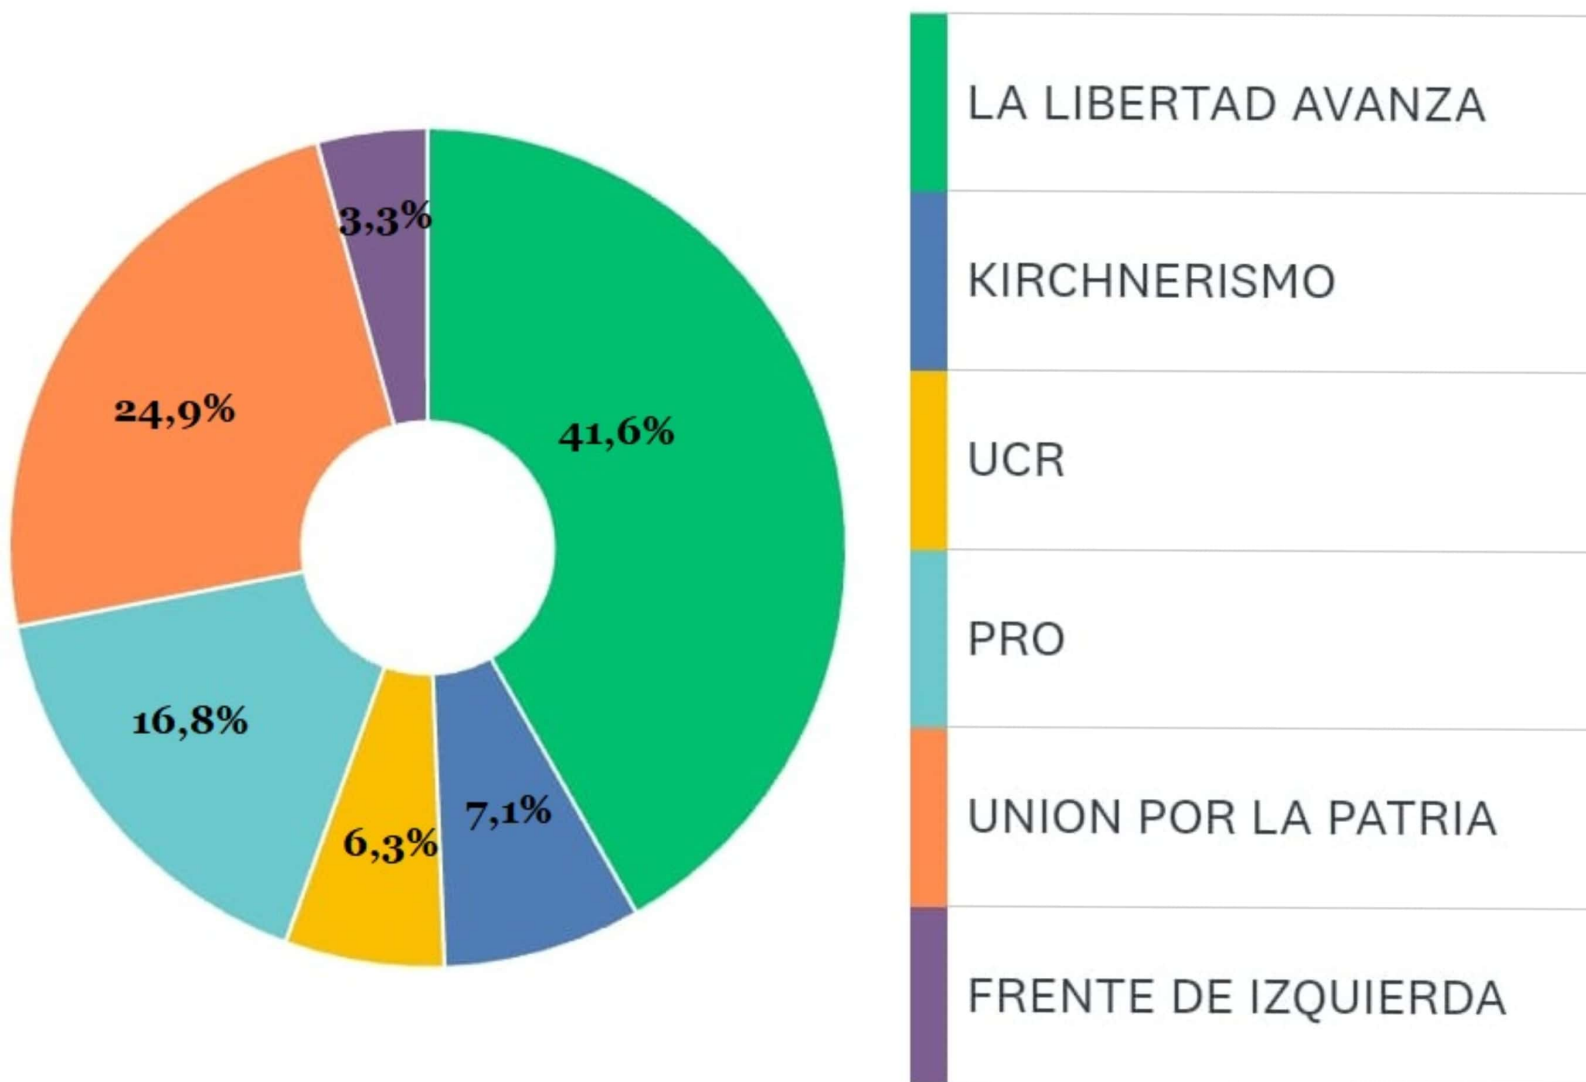

DC | CONSULTORES

@URIOSANIBAL

DYC_CONSULTORIA

NACIONAL

**De los siguientes espacios políticos:
¿Con cual se siente mas REPRESENTADO ?**

NACIONAL

CREDIBILIDAD: A los siguientes POLITICOS, USTED:

	LE CREO	NO LE CREO
Javier MILEI	59,4%	40,6%
Sergio MASSA	31,8%	68,2%

NACIONAL

Para Usted, que tuvo mas EXITO en el VOTO, la:

NACIONAL

Para Usted Sergio MASSA es KIRCHNERISTA:

NACIONAL

De los siguientes políticos que se presentan a
PRESIDENTE 2023, Usted por cual VOTARIA:

NACIONAL

Para Usted, quien podrá resolver los problemas de la ARGENTINA:

- El gobierno de MASSA-RADICALES
- El gobierno de MILEI-PRO