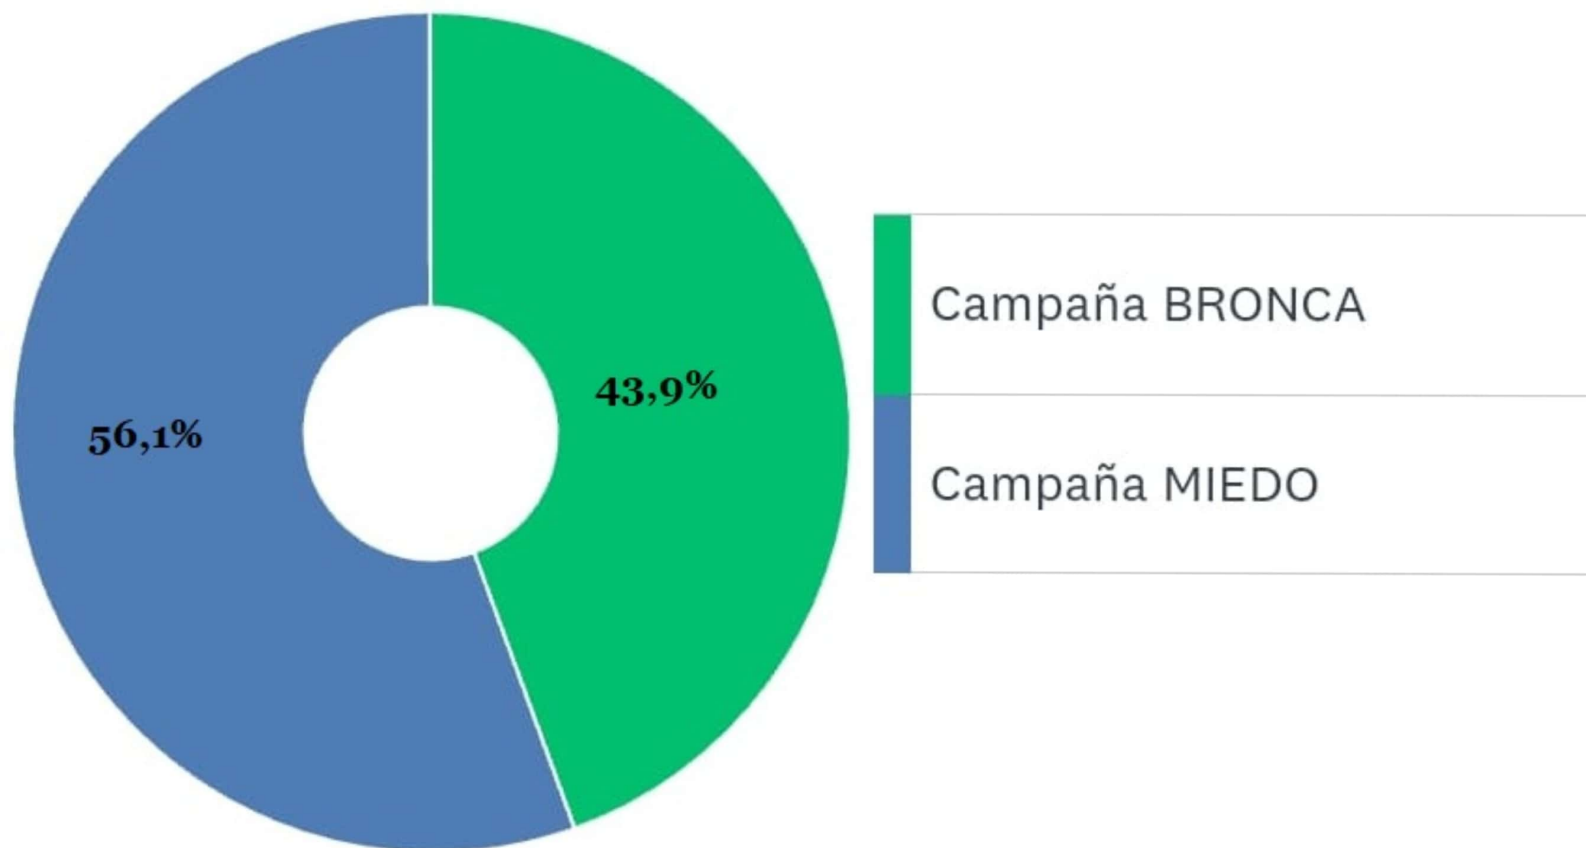

DC | CONSULTORES

@URIOSANIBAL

DYC_CONSULTORIA

NACIONAL

**De los siguientes espacios políticos:
¿Con cual se siente mas REPRESENTADO ?**

NACIONAL

CREDIBILIDAD: A los siguientes POLITICOS, USTED:

	LE CREO	NO LE CREO
Javier MILEI	59,4%	40,6%
Sergio MASSA	31,8%	68,2%

NACIONAL

Para Usted, que tuvo mas EXITO en el VOTO, la:

NACIONAL

Para Usted Sergio MASSA es KIRCHNERISTA:

NACIONAL

De los siguientes políticos que se presentan a
PRESIDENTE 2023, Usted por cual VOTARIA:

NACIONAL

Para Usted, quien podrá resolver los problemas de la ARGENTINA:

- El gobierno de MASSA-RADICALES
- El gobierno de MILEI-PRO