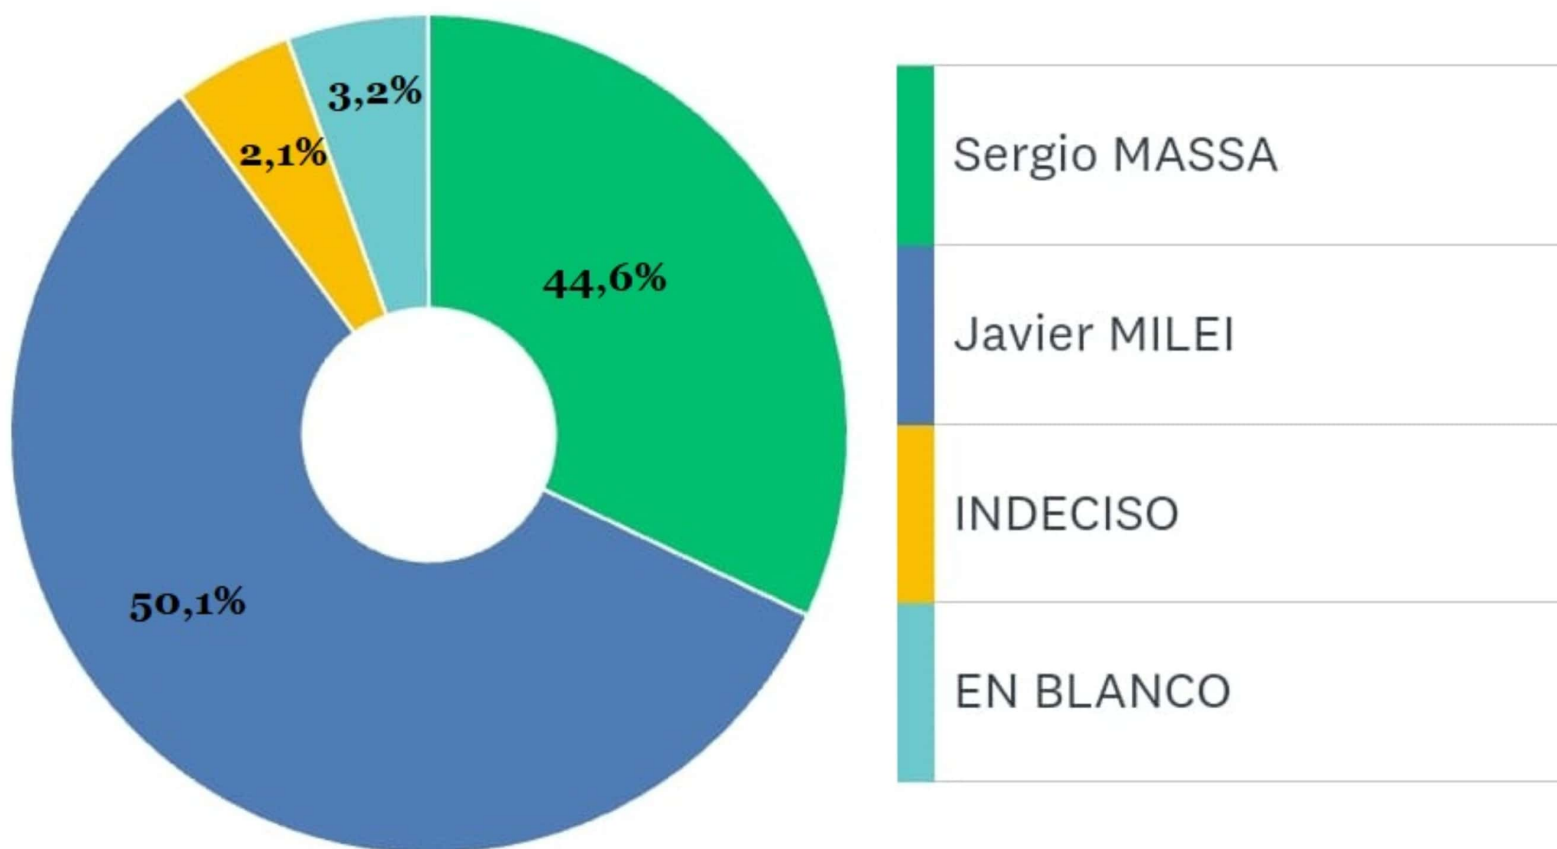

DC | CONSULTORES

@URIOSANIBAL

DYC_CONSULTORIA

NACIONAL

**De los siguientes espacios políticos:
¿Con cual se siente mas REPRESENTADO ?**

NACIONAL

CREDIBILIDAD: A los siguientes POLITICOS, USTED:

	LE CREO	NO LE CREO
Javier MILEI	59,4%	40,6%
Sergio MASSA	31,8%	68,2%

NACIONAL

Para Usted, que tuvo mas EXITO en el VOTO, la:

NACIONAL

Para Usted Sergio MASSA es KIRCHNERISTA:

NACIONAL

De los siguientes políticos que se presentan a
PRESIDENTE 2023, Usted por cual VOTARIA:

NACIONAL

Para Usted, quien podrá resolver los problemas de la ARGENTINA:

- El gobierno de MASSA-RADICALES
- El gobierno de MILEI-PRO