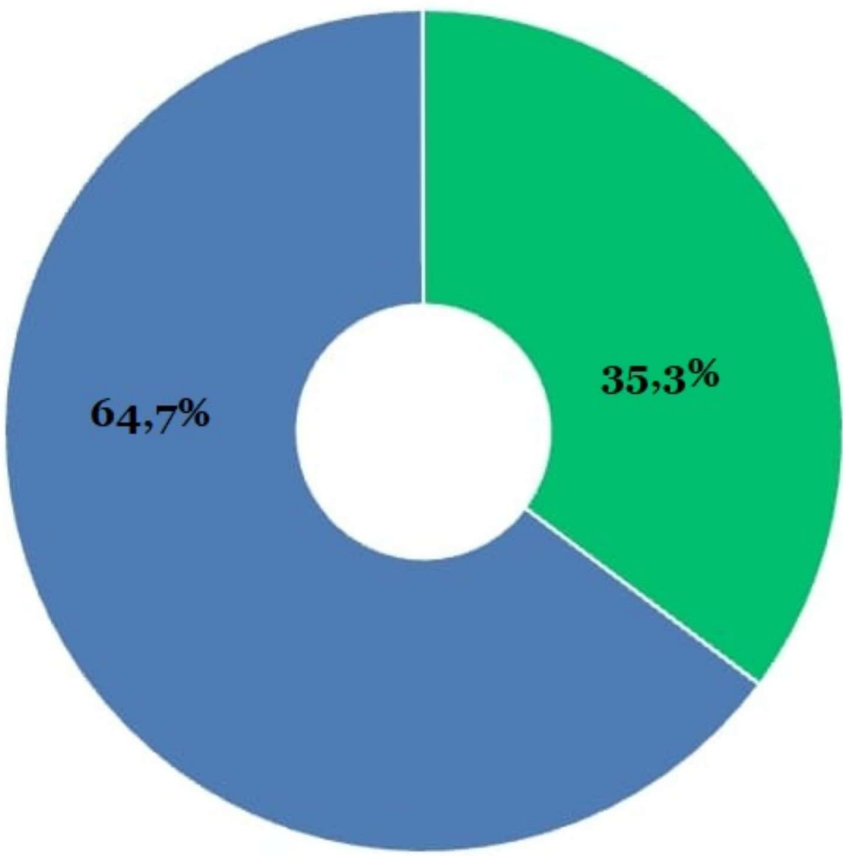

DC | CONSULTORES

@URIOSANIBAL

DYC_CONSULTORIA

NACIONAL

**De los siguientes espacios políticos:
¿Con cual se siente mas REPRESENTADO ?**

NACIONAL

CREDIBILIDAD: A los siguientes POLITICOS, USTED:

	LE CREO	NO LE CREO
Javier MILEI	59,4%	40,6%
Sergio MASSA	31,8%	68,2%

NACIONAL

Para Usted, que tuvo mas EXITO en el VOTO, la:

NACIONAL

Para Usted Sergio MASSA es KIRCHNERISTA:

NACIONAL

De los siguientes políticos que se presentan a
PRESIDENTE 2023, Usted por cual VOTARIA:

NACIONAL

Para Usted, quien podrá resolver los problemas de la ARGENTINA:

- El gobierno de MASSA-RADICALES
- El gobierno de MILEI-PRO