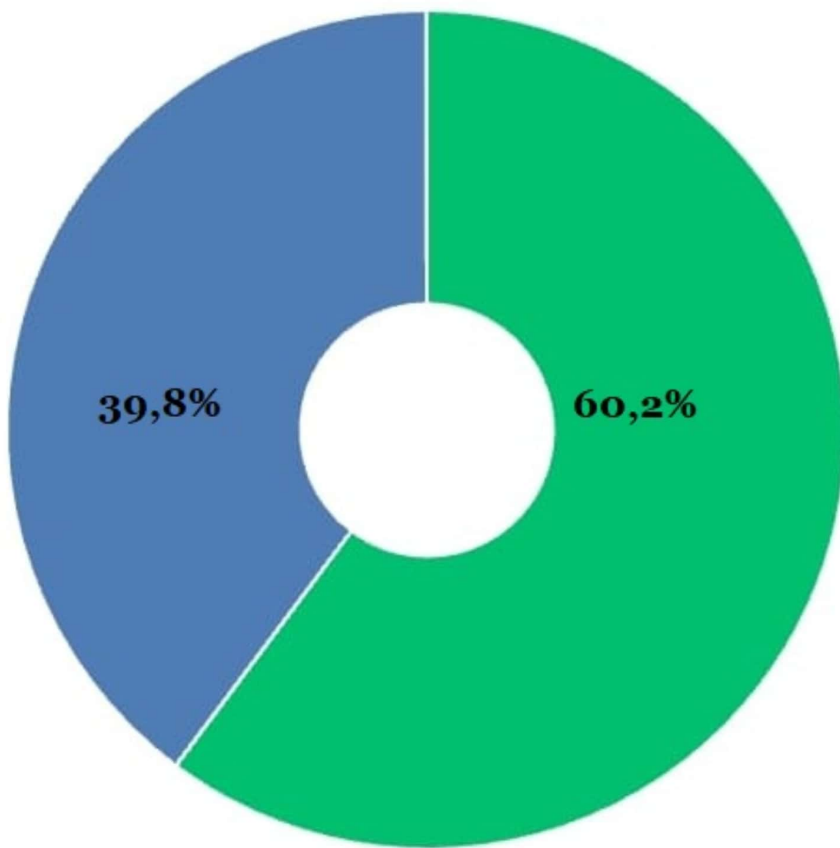

DC | CONSULTORES

@URIOSANIBAL

DYC_CONSULTORIA

NACIONAL

**De los siguientes espacios políticos:
¿Con cual se siente mas REPRESENTADO ?**

NACIONAL

CREDIBILIDAD: A los siguientes POLITICOS, USTED:

	LE CREO	NO LE CREO
Javier MILEI	59,4%	40,6%
Sergio MASSA	31,8%	68,2%

NACIONAL

Para Usted, que tuvo mas EXITO en el VOTO, la:

NACIONAL

Para Usted Sergio MASSA es KIRCHNERISTA:

NACIONAL

De los siguientes políticos que se presentan a
PRESIDENTE 2023, Usted por cual VOTARIA:

NACIONAL

Para Usted, quien podrá resolver los problemas de la ARGENTINA:

- El gobierno de MASSA-RADICALES
- El gobierno de MILEI-PRO