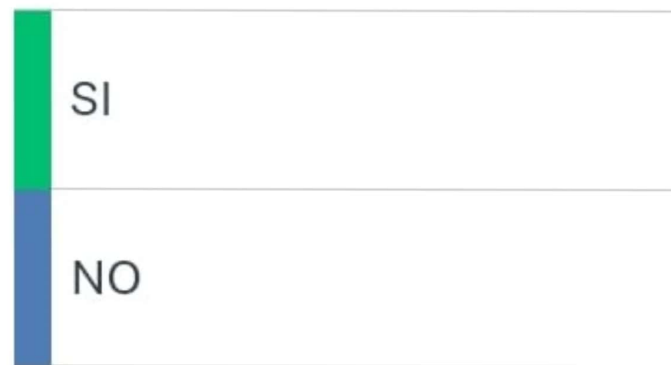

NACIONAL

Para Usted, que tuvo mas EXITO en el VOTO, la:

NACIONAL

Para Usted Sergio MASSA es KIRCHNERISTA:

NACIONAL

De los siguientes políticos que se presentan a
PRESIDENTE 2023, Usted por cual VOTARIA:

NACIONAL